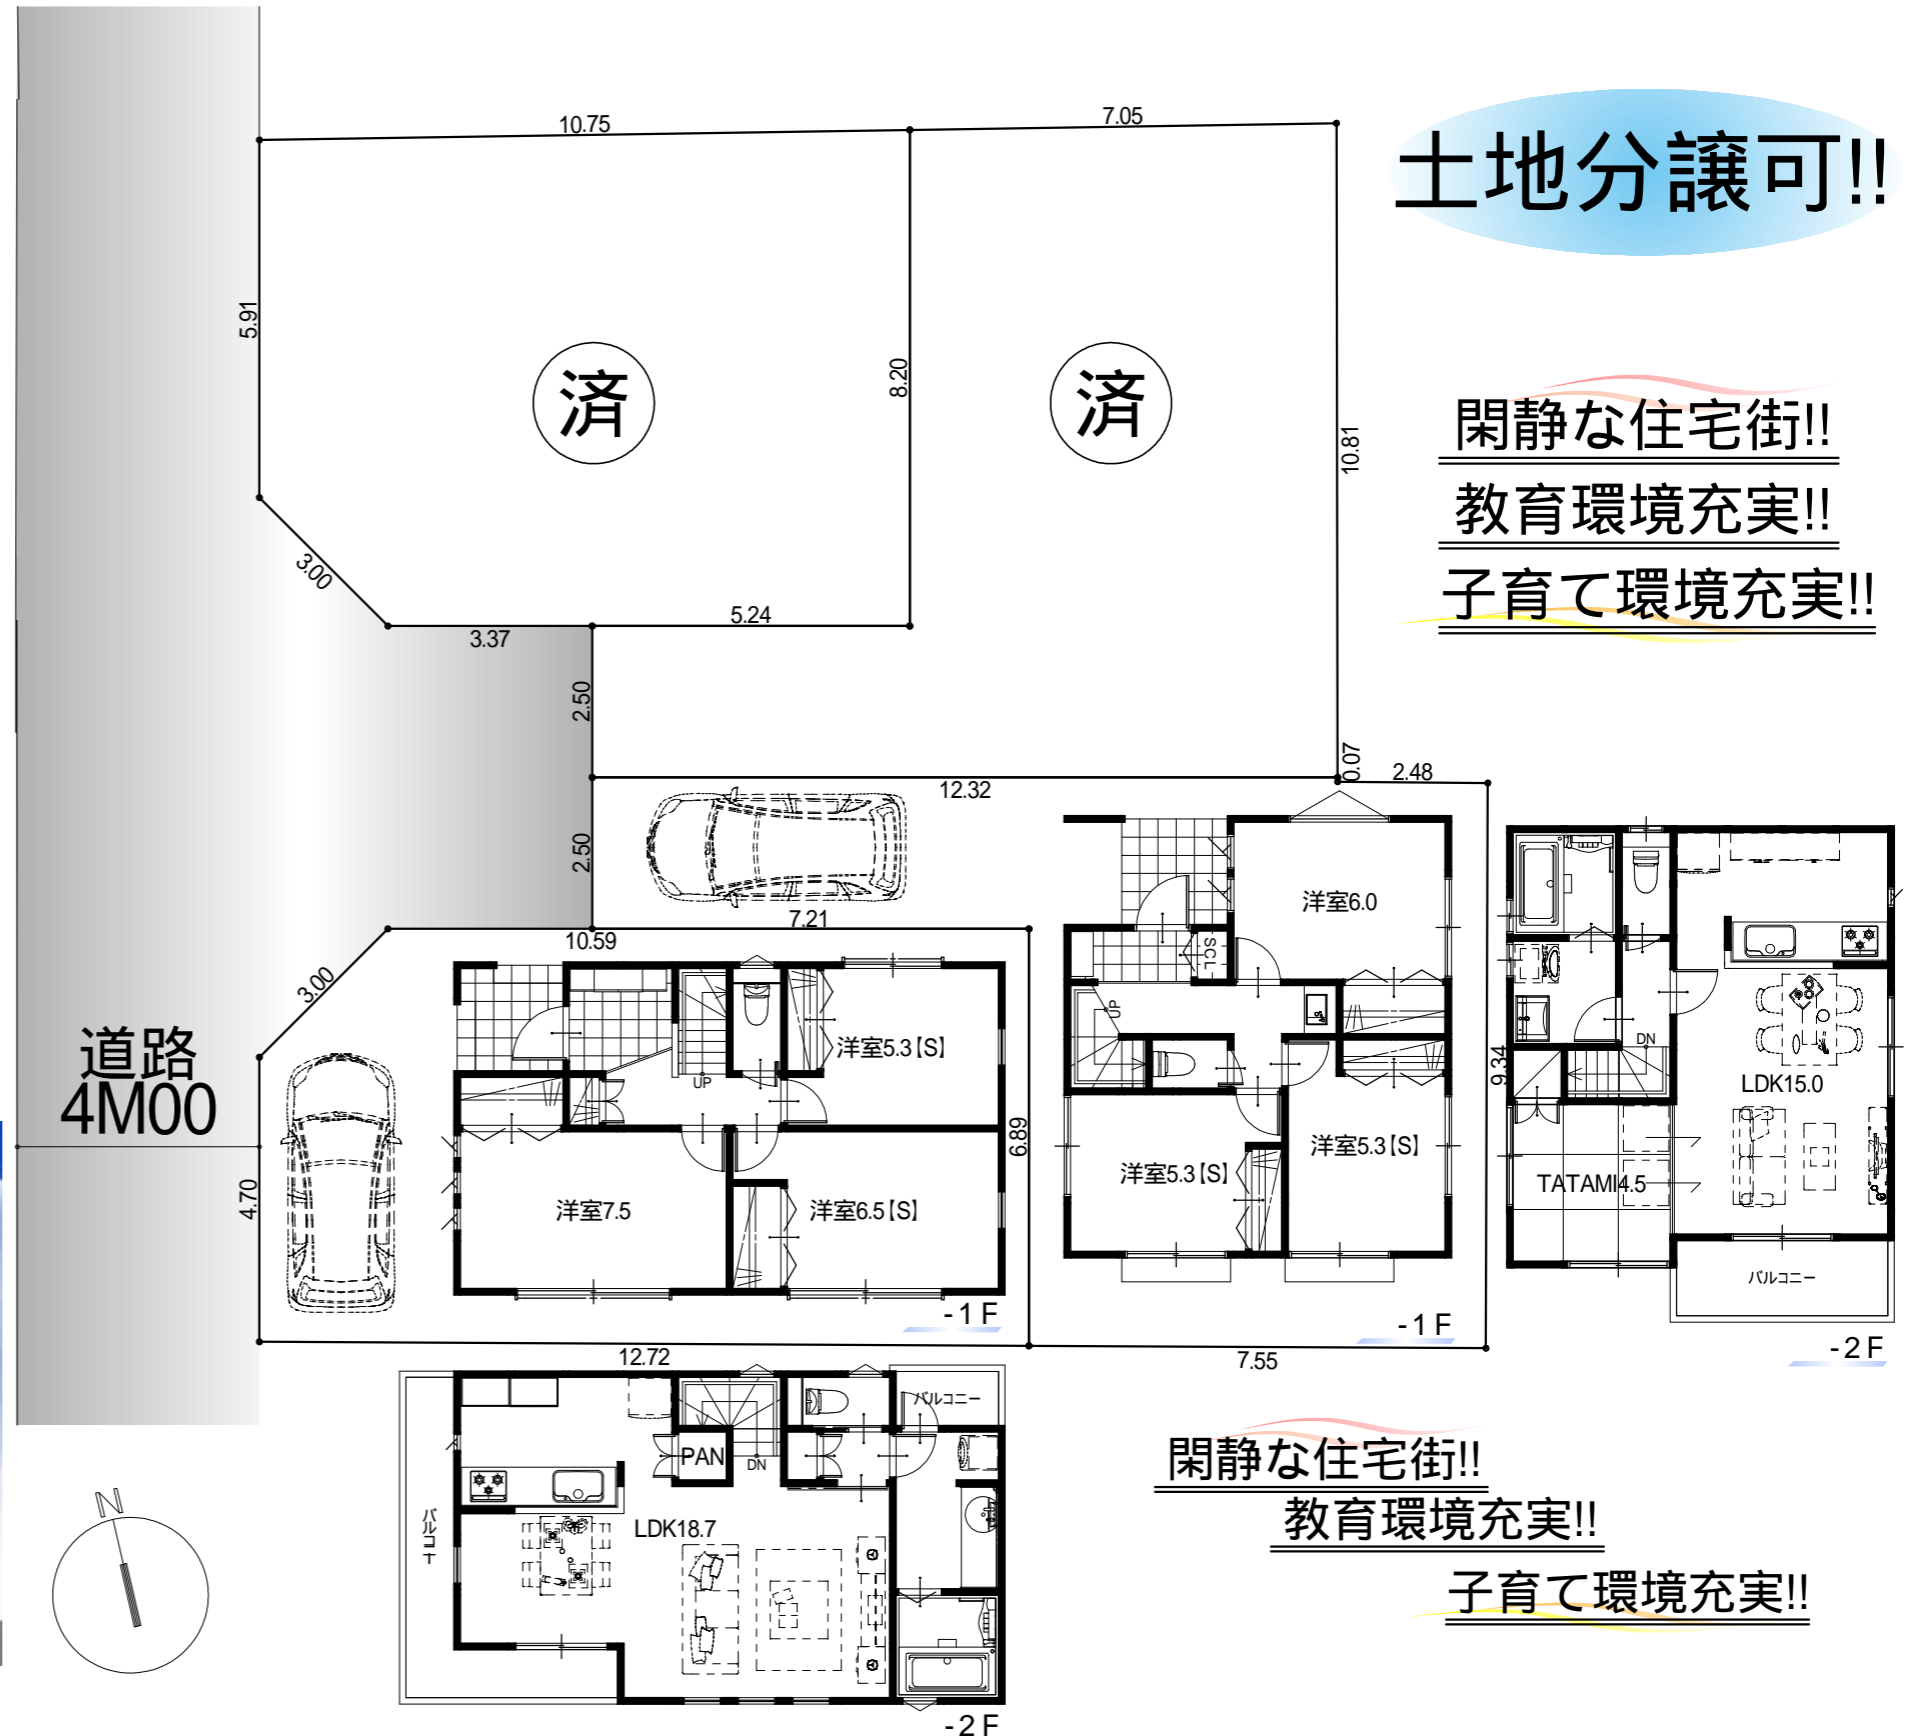

閑静な住宅街!!
教育環境充実!!
子育て環境充実!!