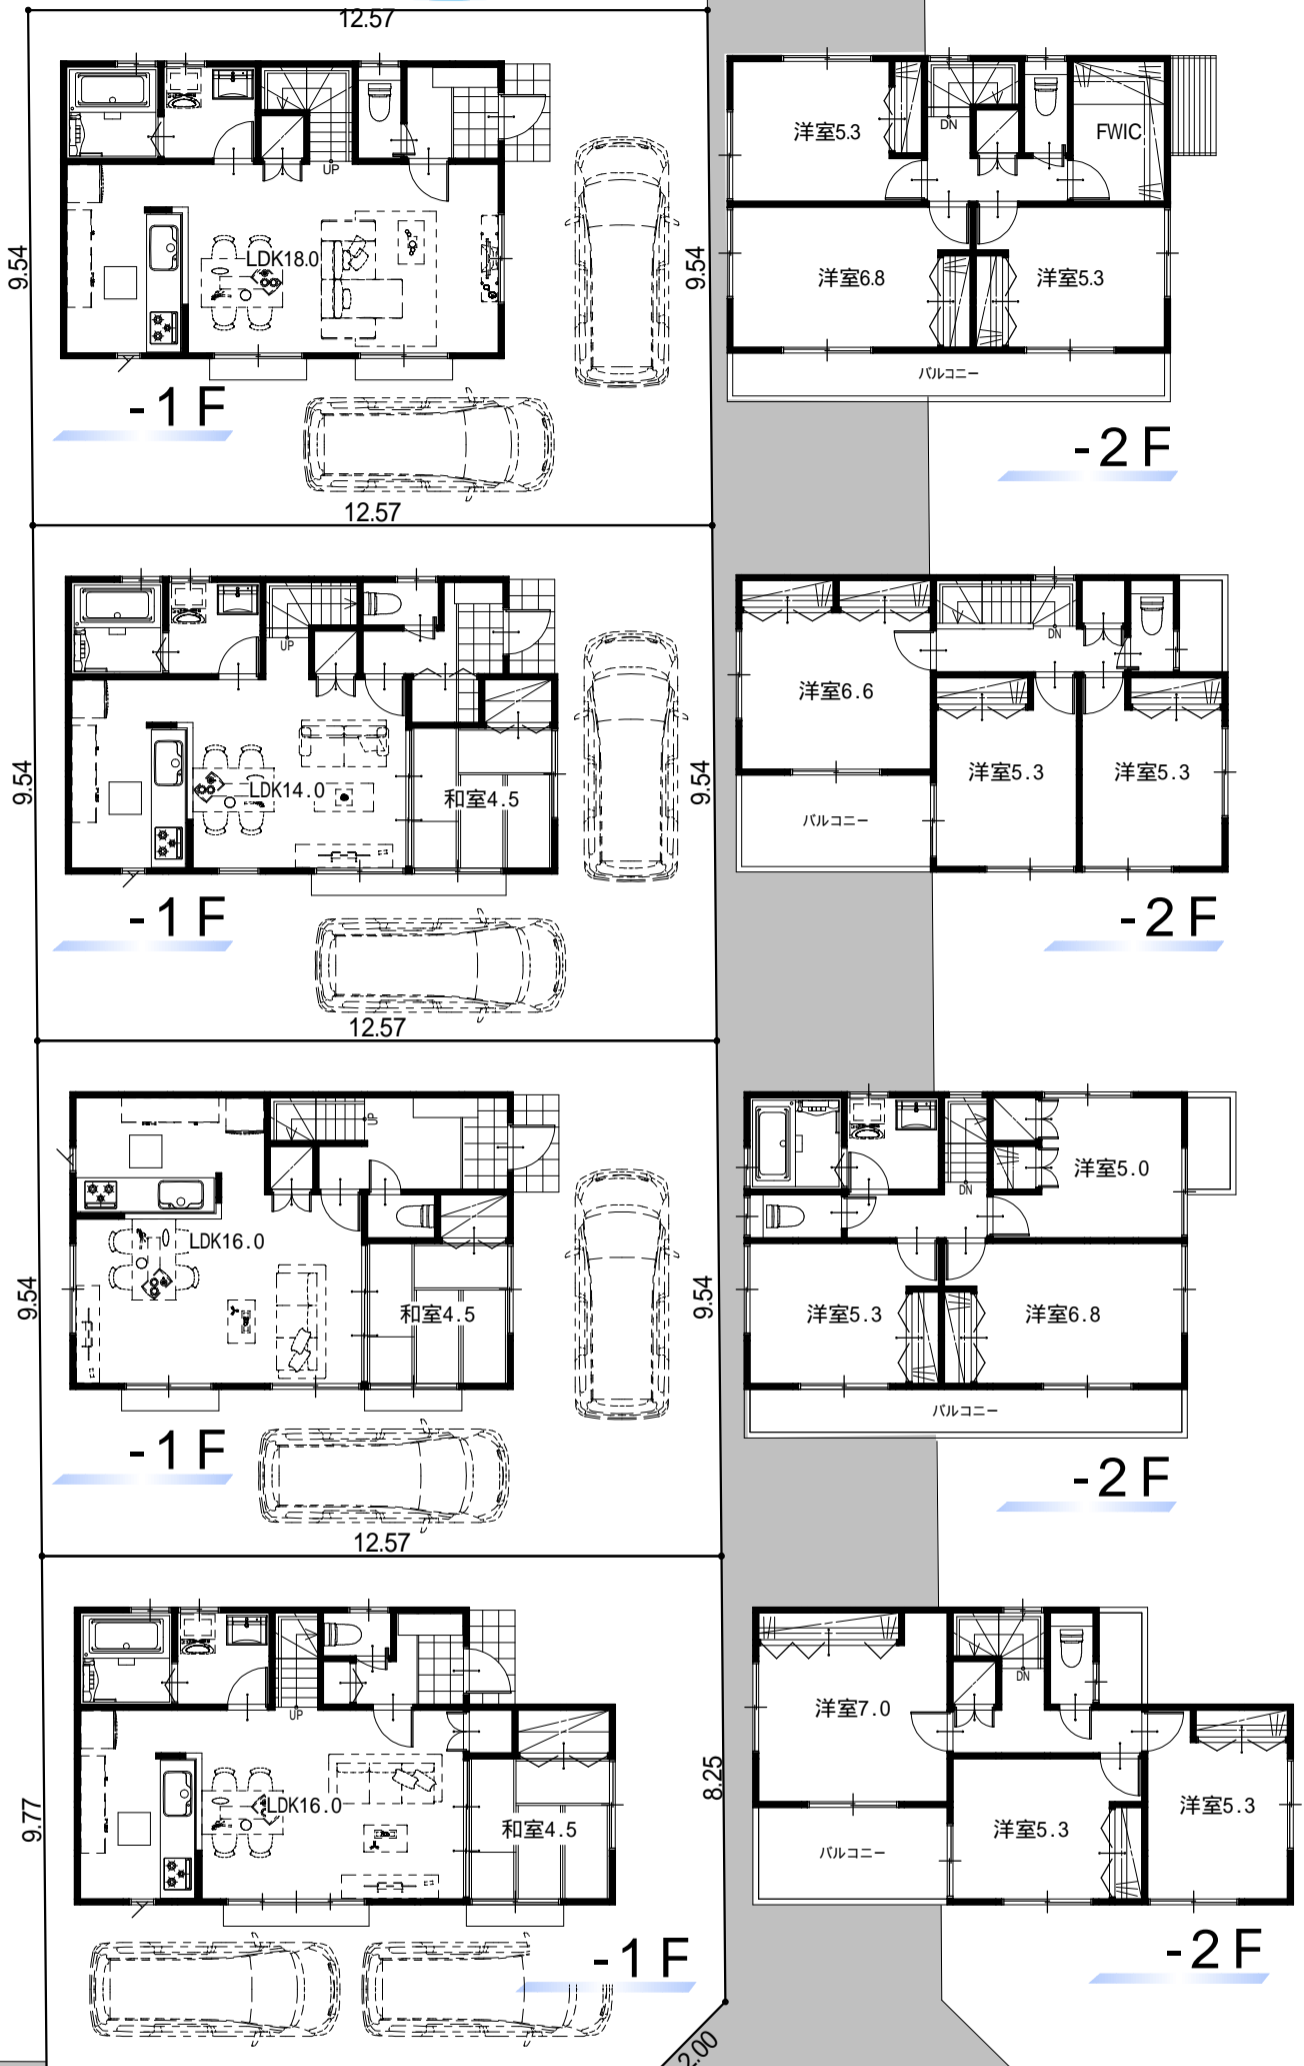

閑静な住宅街!!

教育環境充実!!

子育て環境充実!!

充実の設備・仕様

- システムキッチンビルトイン食洗器付き
- システムキッチンワークトップ 人造大理石仕様
- 洗面化粧台 三面鏡付き
- 全窓Low-E複層ガラス
- 浴室暖房換気乾燥機
- 共用部LED照明

面積表

敷地面積 [㎡] (坪)	1F床面積 [㎡] (坪)	2F床面積 [㎡] (坪)	延床面積 [㎡] (坪)
120.00 (36.30)	43.74 (13.23)	43.74 (13.23)	87.48 (26.46)
120.00 (36.30)	46.98 (14.21)	40.50 (12.25)	87.48 (26.46)
120.00 (36.30)	43.74 (13.23)	43.74 (13.23)	87.48 (26.46)
121.24 (36.67)	48.60 (14.70)	40.50 (12.25)	89.10 (26.95)

- ・卓上分筆の為、多少誤差が生じる場合があります。
- ・電柱・支線位置は協議中の為、変更する場合がございます。
- ・本図面にはオプション工事項目が含まれております。
- ・図面と相違がある場合は現況を優先させていただきます。

価格等につきましてはお問い合わせください。