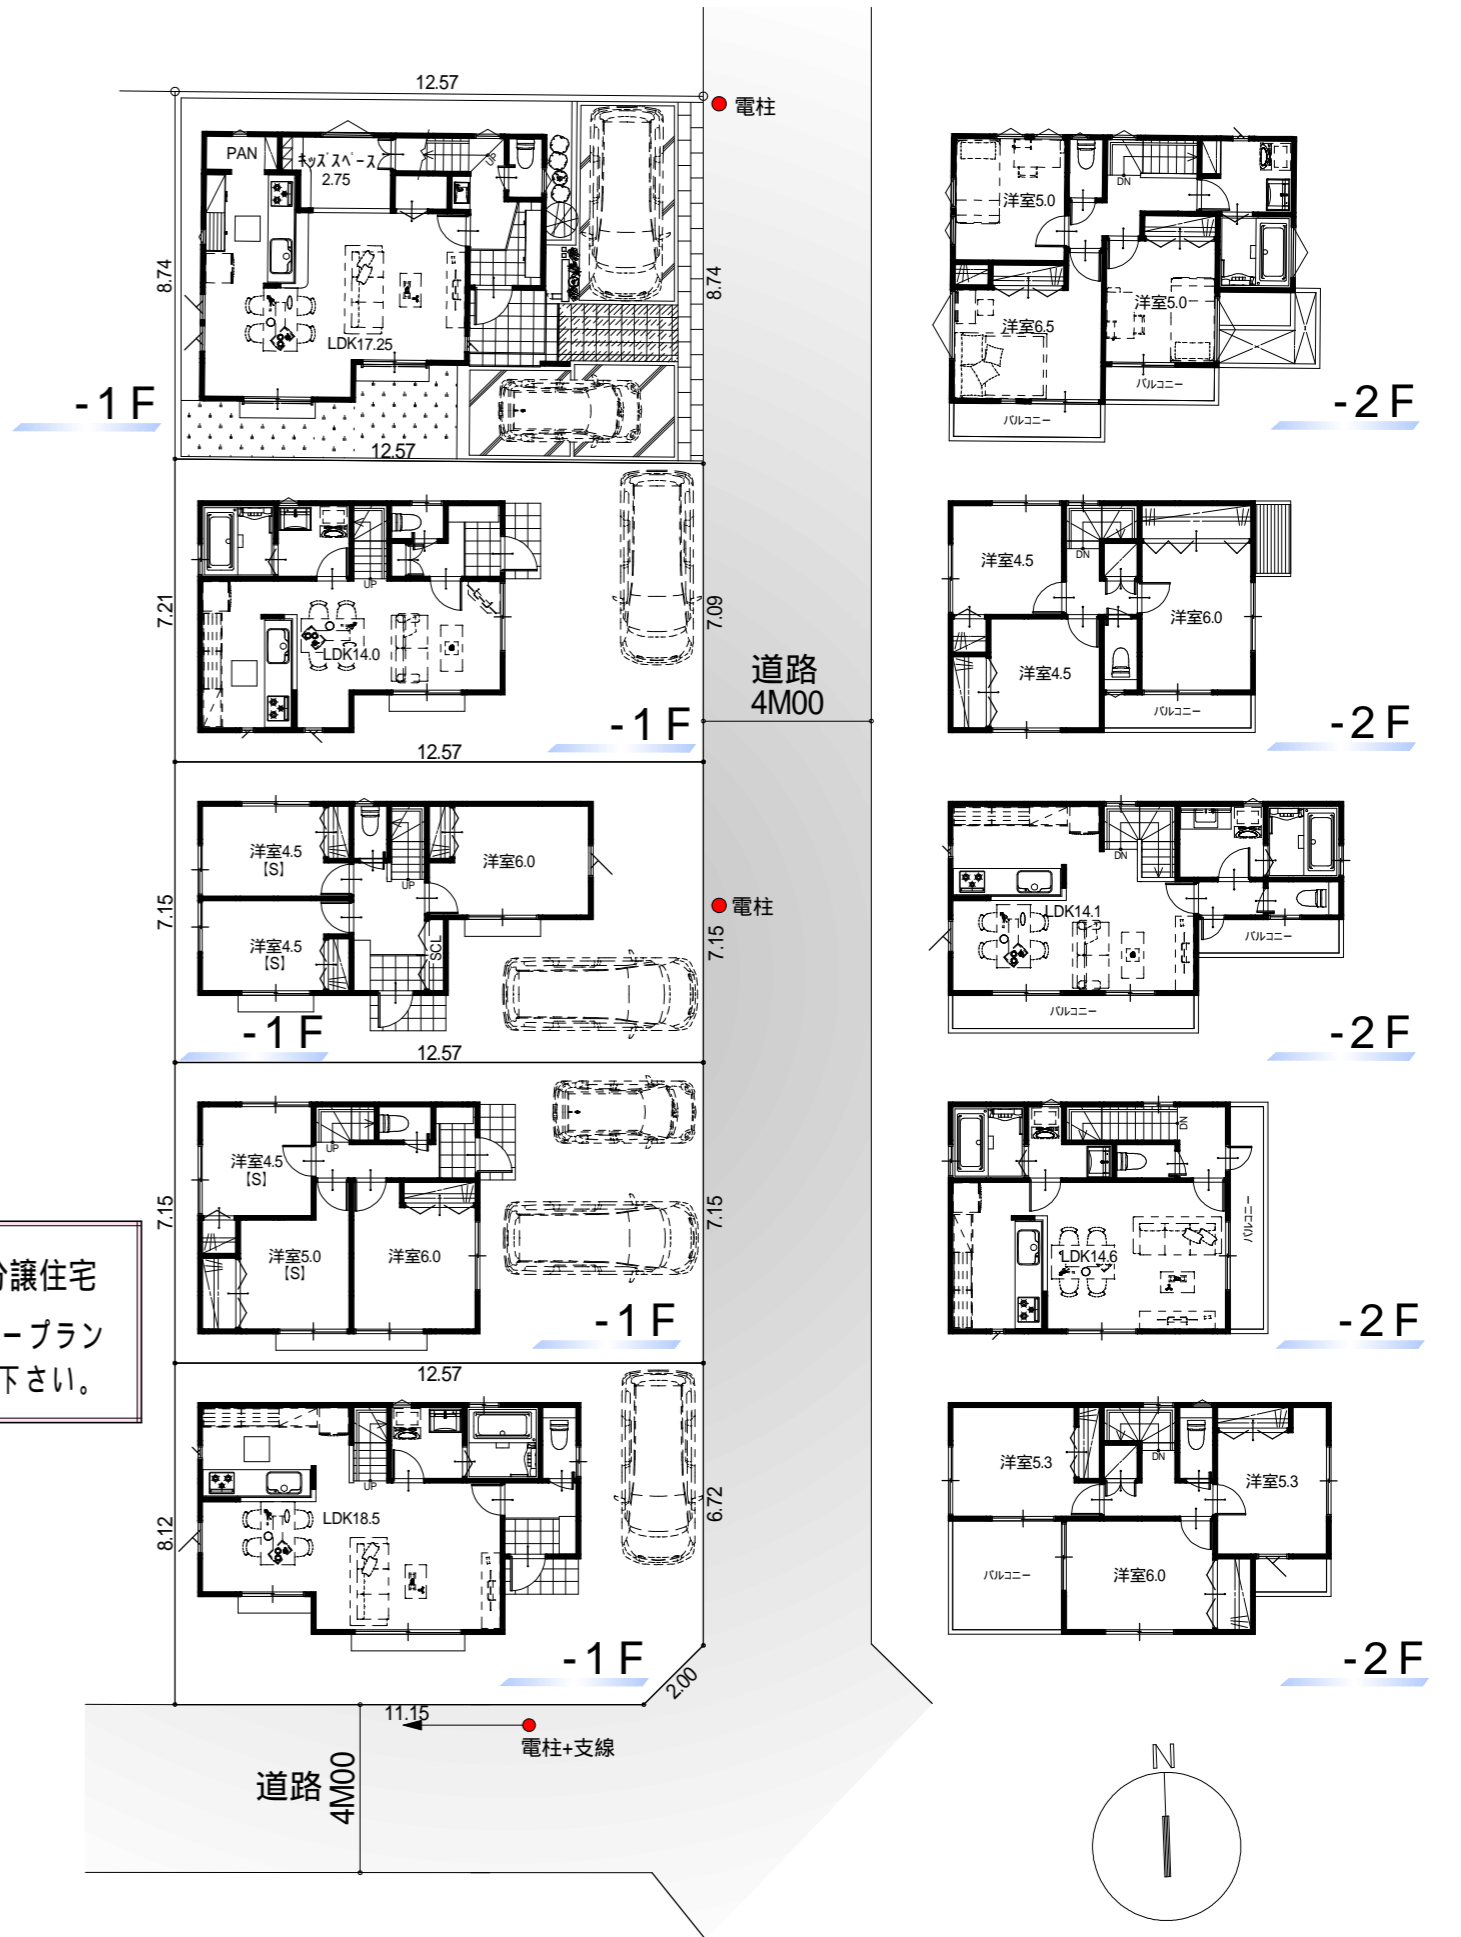

東町

- 小金井83期 -

西武多摩川線"新小金井駅"まで徒歩 約 4 分
 中央線"東小金井駅"まで徒歩 約10 分

駅近!!
好立地!!

号棟外観パース

1号棟のみ先行着工
9月末完成予定!!

面積表

敷地面積 [㎡] (坪)	1F床面積 [㎡] (坪)	2F床面積 [㎡] (坪)	延床面積 [㎡] (坪)
110.00 (33.27)	43.74 (13.23)	43.74 (13.23)	87.48 (26.46)
90.00 (27.22)	35.64 (10.78)	35.64 (10.78)	71.28 (21.56)
90.00 (27.22)	35.64 (10.78)	35.64 (10.78)	71.28 (21.56)
90.00 (27.22)	35.64 (10.78)	35.64 (10.78)	71.28 (21.56)
101.25 (30.62)	42.93 (12.98)	38.07 (11.51)	81.00 (24.50)

~ 号棟フリープラン対応分譲住宅
 建売では叶わない 夢を叶えるフリープラン
 御客様のご希望の間取りをご相談下さい。

- 充実の設備・仕様**
- システムキッチンビルトイン食洗器付き
 - システムキッチンワークトップ 人造大理石仕様
 - 洗面化粧台 三面鏡付き
 - 全窓Low-E複層ガラス
 - 浴室暖房換気乾燥機
 - 共用部LED照明

価格等につきましてはお問い合わせください。