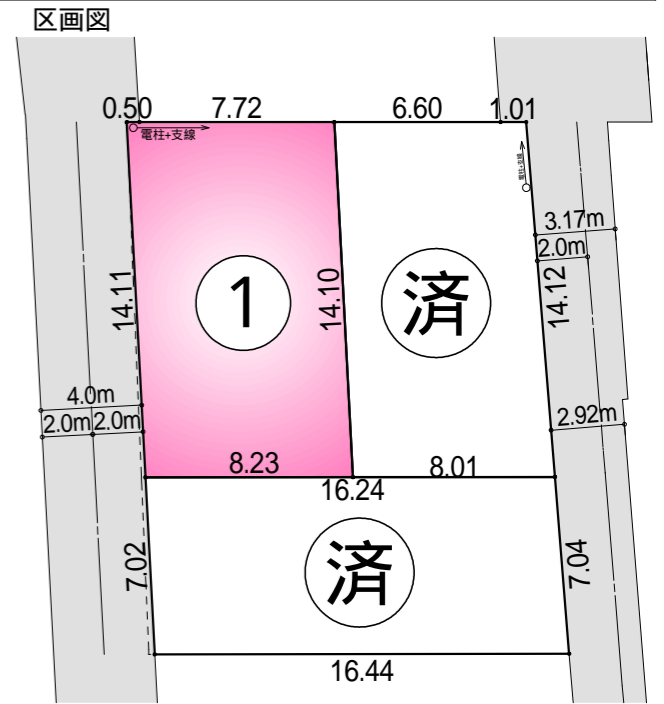

東恋ヶ窪

- 国分寺81期 -

国分寺線"恋ヶ窪駅"まで 徒歩 約10分

駅近!!
好立地!!

フリープラン対応分譲住宅
建売では叶わない 夢を叶えるフリープラン
御客様のご希望の間取りをご相談下さい。

新規分譲3区画!!

土地分譲可!!

御好評につき最終1棟!!

面積表

	敷地面積 ² (坪)	1F床面積 ² (坪)	2F床面積 ² (坪)	延床面積 ² (坪)
	115.99 (35.08)	43.74 (13.23)	44.28 (13.39)	88.02 (26.62)

・本図面にはオプション工事項目が含まれております。

充実の設備・仕様

- システムキッチンビルトイン食洗器付き
- システムキッチンワークトップ 人造大理石仕様
- 洗面化粧台 三面鏡付き
- 全窓Low-E複層ガラス
- 浴室暖房換気乾燥機
- 共用部LED照明