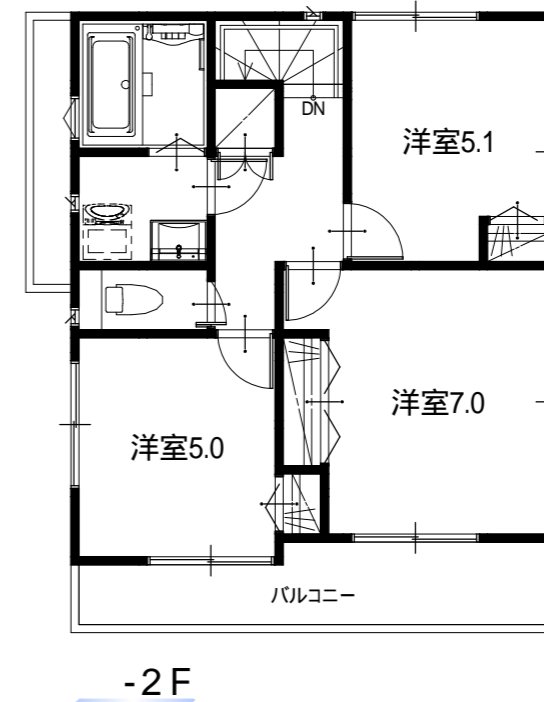

面積表

	敷地面積 ² (坪)	1F床面積 ² (坪)	2F床面積 ² (坪)	延床面積 ² (坪)
	115.99 (35.08)	43.74 (13.23)	44.28 (13.39)	88.02 (26.62)

・本図面にはオプション工事項目が含まれております。

充実の設備・仕様

- システムキッチンビルトイン食洗器付き
- システムキッチンワークトップ 人造大理石仕様
- 洗面化粧台 三面鏡付き
- 全窓Low-E複層ガラス
- 浴室暖房換気乾燥機
- 共用部LED照明