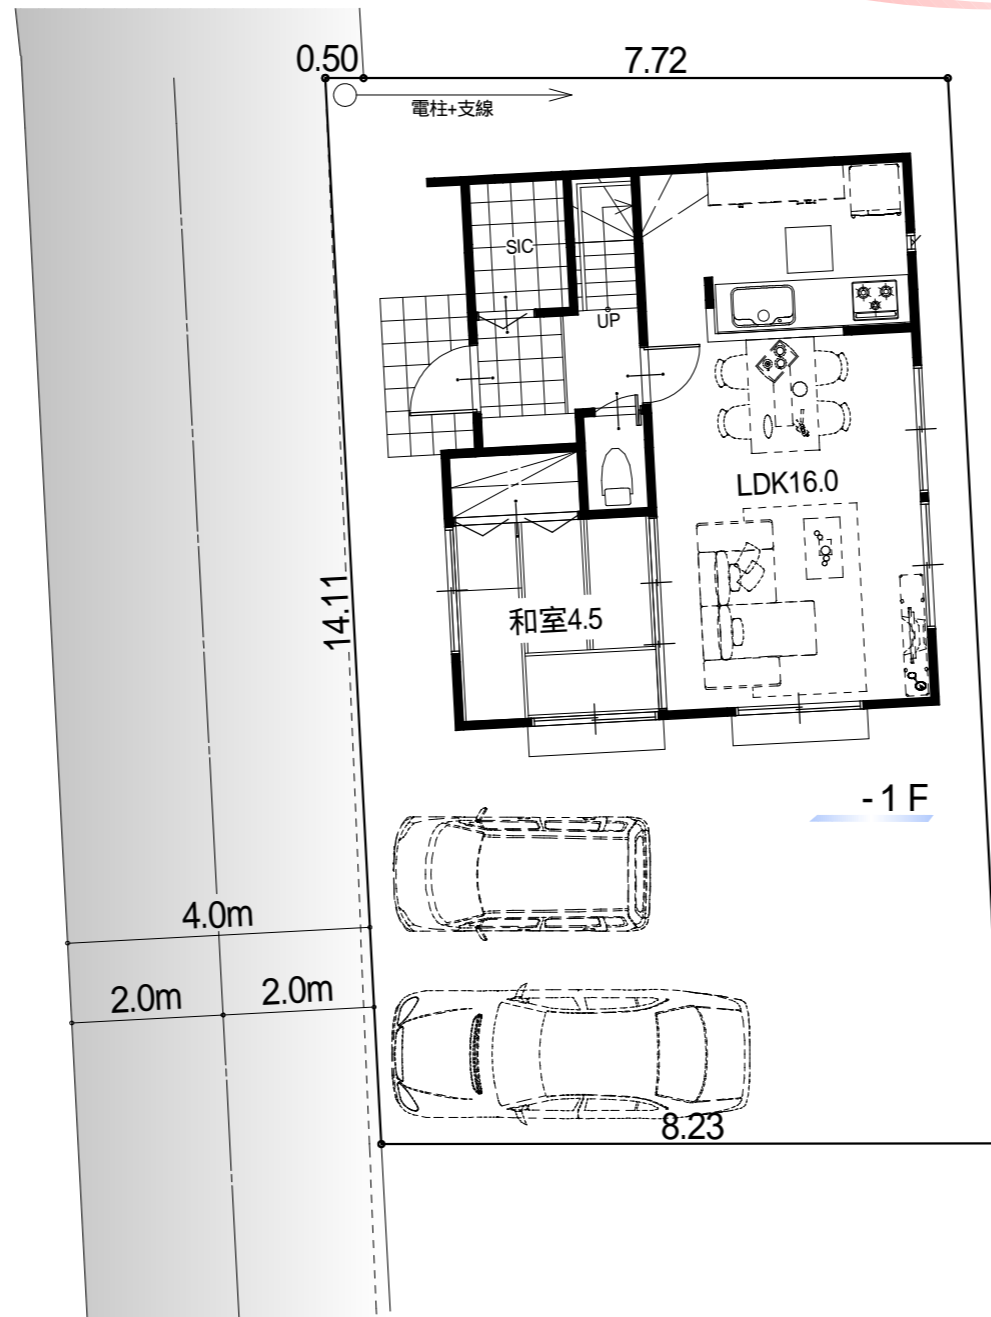

面積表

	敷地面積 ² (坪)	1F床面積 ² (坪)	2F床面積 ² (坪)	延床面積 ² (坪)
	115.99 (35.08)	43.74 (13.23)	44.28 (13.39)	88.02 (26.62)

・本図面にはオプション工事項目が含まれております。

充実の設備・仕様

- システムキッチンビルトイン食洗器付き
- システムキッチンワークトップ 人造大理石仕様
- 洗面化粧台 三面鏡付き
- 全窓Low-E複層ガラス
- 浴室暖房換気乾燥機
- 共用部LED照明