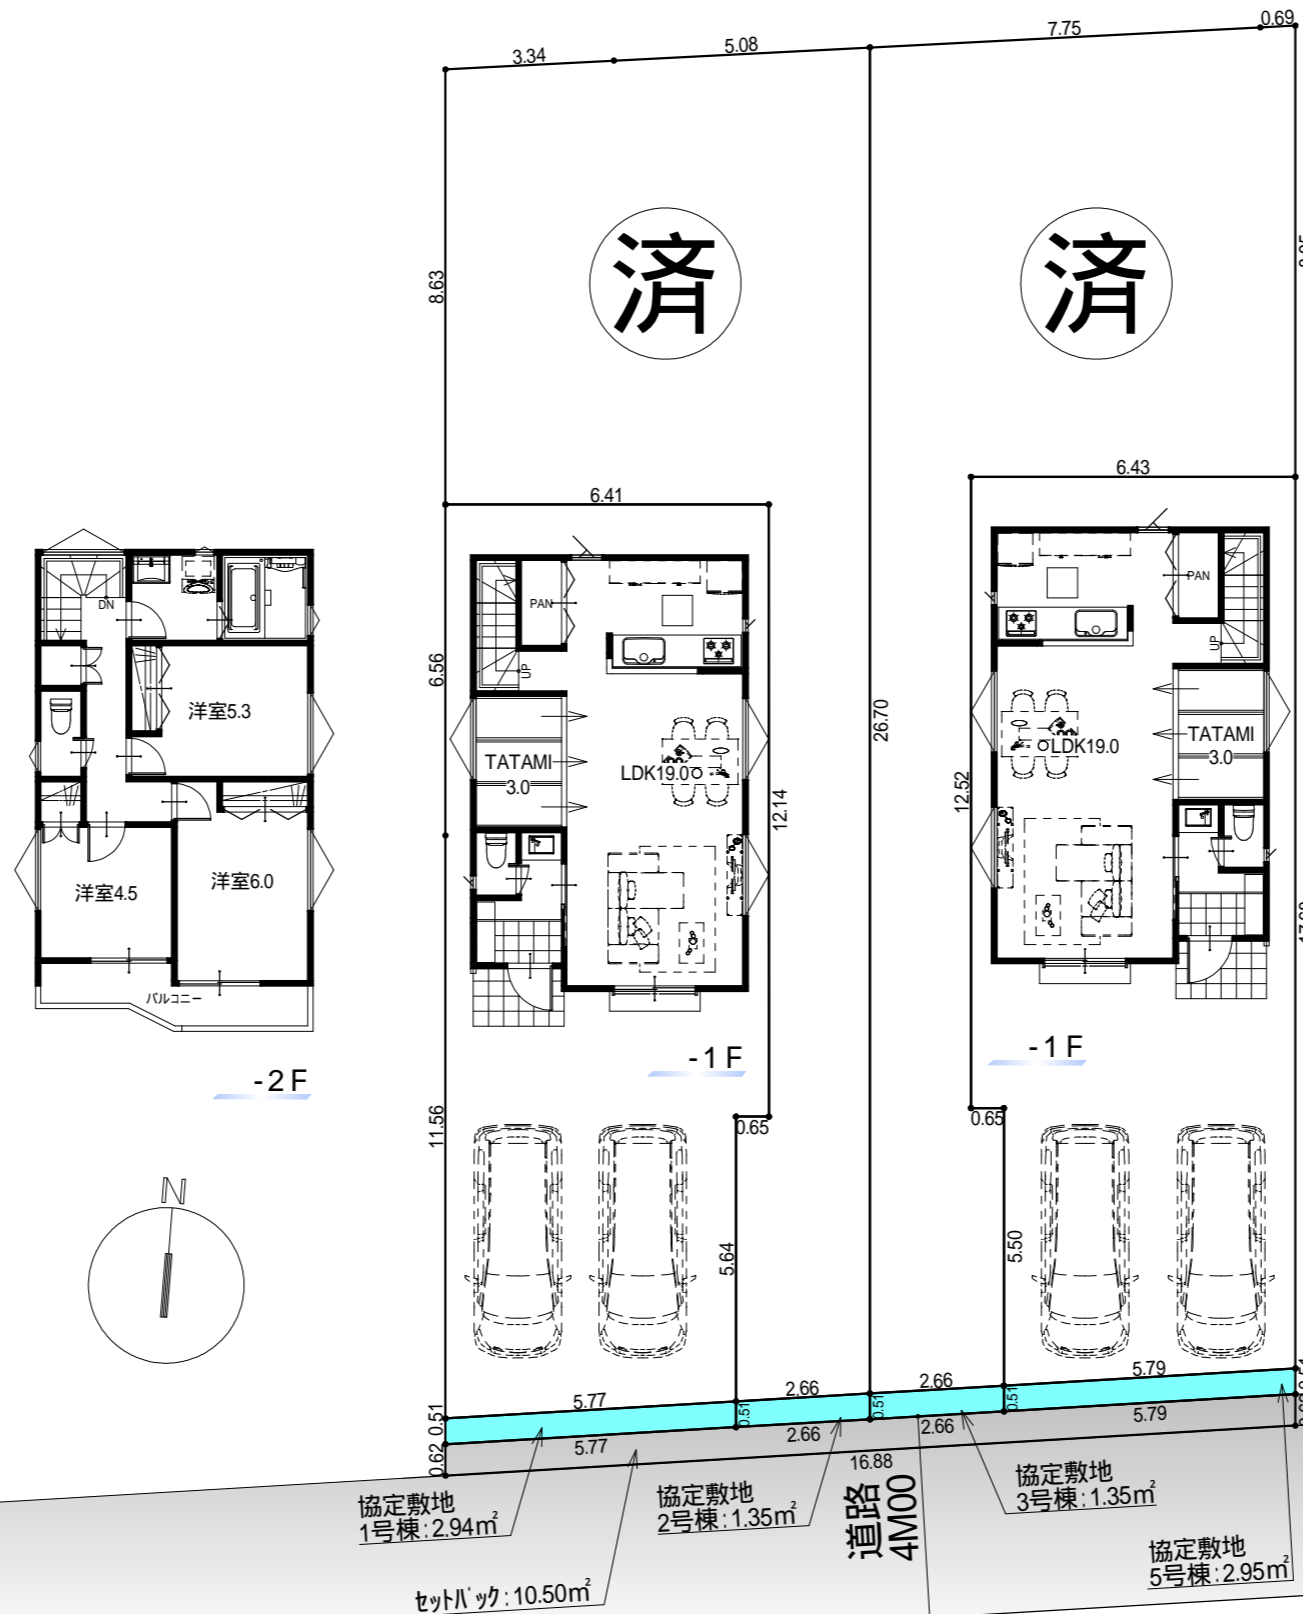

泉町

- 西東京171期 -

モデル仕様住宅1号棟 内覧可能!! 5号棟 7月上旬完成予定!!

西武池袋線"保谷駅"まで 徒歩 約17分

充実の設備・仕様

システムキッチンビルトイン食洗器付き
システムキッチンワークトップ 人造大理石仕様
洗面化粧台 三面鏡付き

共用部LED照明
全窓Low-E複層ガラス
浴室暖房換気乾燥機

面積表

	敷地面積² (坪)	1F床面積² (坪)	2F床面積² (坪)	延床面積² (坪)
	114.35 (34.59)	45.36 (13.72)	44.95 (13.59)	90.31 (27.31)
	114.36 (34.59)	45.36 (13.72)	44.95 (13.59)	90.31 (27.31)

ライフインフォメーション

ほうやちょう保育園	約1.6 km	西東京市役所	約500m
宝樹院幼稚園	約550m	西東京中央図書館	約2.6 km
保谷小学校	約500m	西東京中央総合病院	約3.2 km
明保中学校	約800m	いなげや	約1.2 km
郵便局	約500m	こもれびホール	約250m

閑静な住宅街!!

教育環境充実!!

子育て環境充実!!

南側道路 日当たり良好