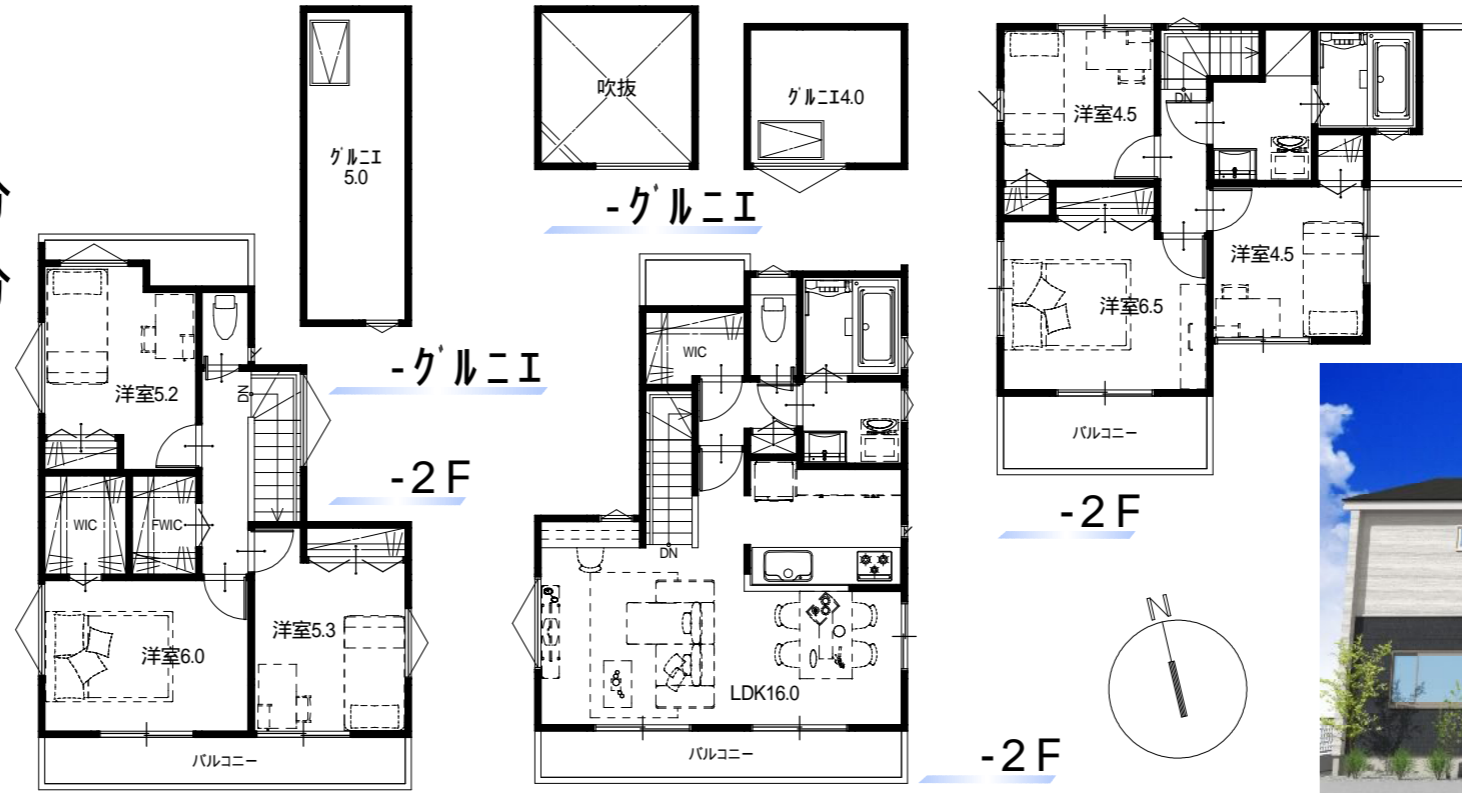

是政

- 府中138期 -

京王線 "東府中駅"まで徒歩約10分
"多磨霊園駅"まで徒歩約11分

**駅近!!
好立地!!**

フリープラン対応分譲住宅
建売では叶わない夢を叶えるフリープラン
御客様のご希望の間取りをご相談下さい。

1号棟のみ対応可

モデル仕様住宅
H31年6月末
完成予定!!

北側イメージ

閑静な住宅街!!
教育環境充実!!
子育て環境充実!!

面積表

敷地面積 ² (坪)	1F床面積 ² (坪)	2F床面積 ² (坪)	延床面積 ² (坪)
101.57 (30.72)	42.12 (12.74)	38.88 (11.76)	81.00 (24.50)
101.25 (30.62)	40.50 (12.25)	40.50 (12.25)	81.00 (24.50)
101.25 (30.62)	40.50 (12.25)	40.50 (12.25)	81.00 (24.50)

・卓上分筆の為、多少誤差が生じる場合があります。・図面と相違がある場合は現況を優先させていただきます。・電柱・支線位置は協議中の為、変更する場合がございます。

充実の設備・仕様

- システムキッチンビルトイン食洗器付き
- システムキッチンワークトップ 人造大理石仕様
- 洗面化粧台 三面鏡付き
- 共用部LED照明
- 全窓Low-E複層ガラス
- 浴室暖房換気乾燥機

価格等につきましてはお問い合わせください。