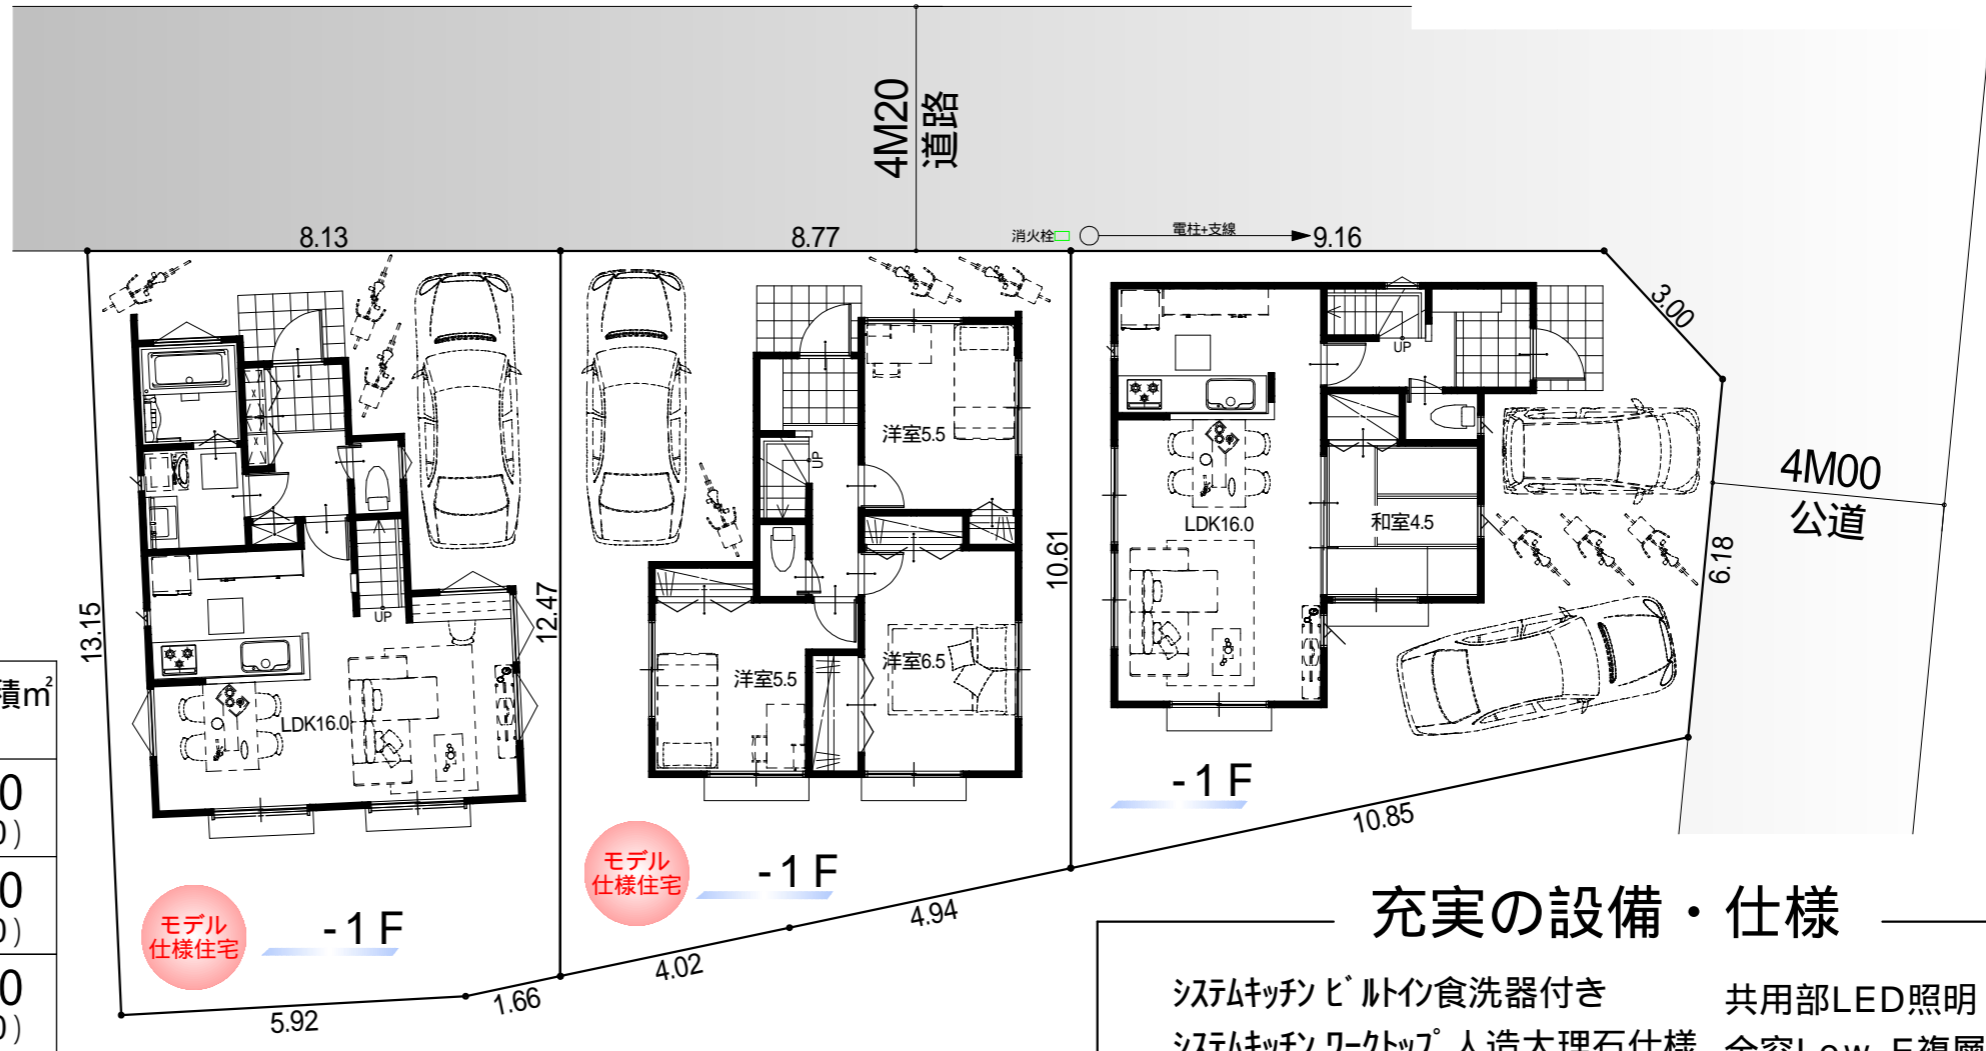

是政

- 府中138期 -

京王線 "東府中駅"まで徒歩約10分
"多磨霊園駅"まで徒歩約11分

**駅近!!
好立地!!**

フリープラン対応分譲住宅
建売では叶わない夢を叶えるフリープラン
御客様のご希望の間取りをご相談下さい。

1号棟のみ対応可

モデル仕様住宅
H31年6月末
完成予定!!

北側イメージ

閑静な住宅街!!
教育環境充実!!
子育て環境充実!!

面積表

敷地面積 ² (坪)	1F床面積 ² (坪)	2F床面積 ² (坪)	延床面積 ² (坪)
101.57 (30.72)	42.12 (12.74)	38.88 (11.76)	81.00 (24.50)
101.25 (30.62)	40.50 (12.25)	40.50 (12.25)	81.00 (24.50)
101.25 (30.62)	40.50 (12.25)	40.50 (12.25)	81.00 (24.50)