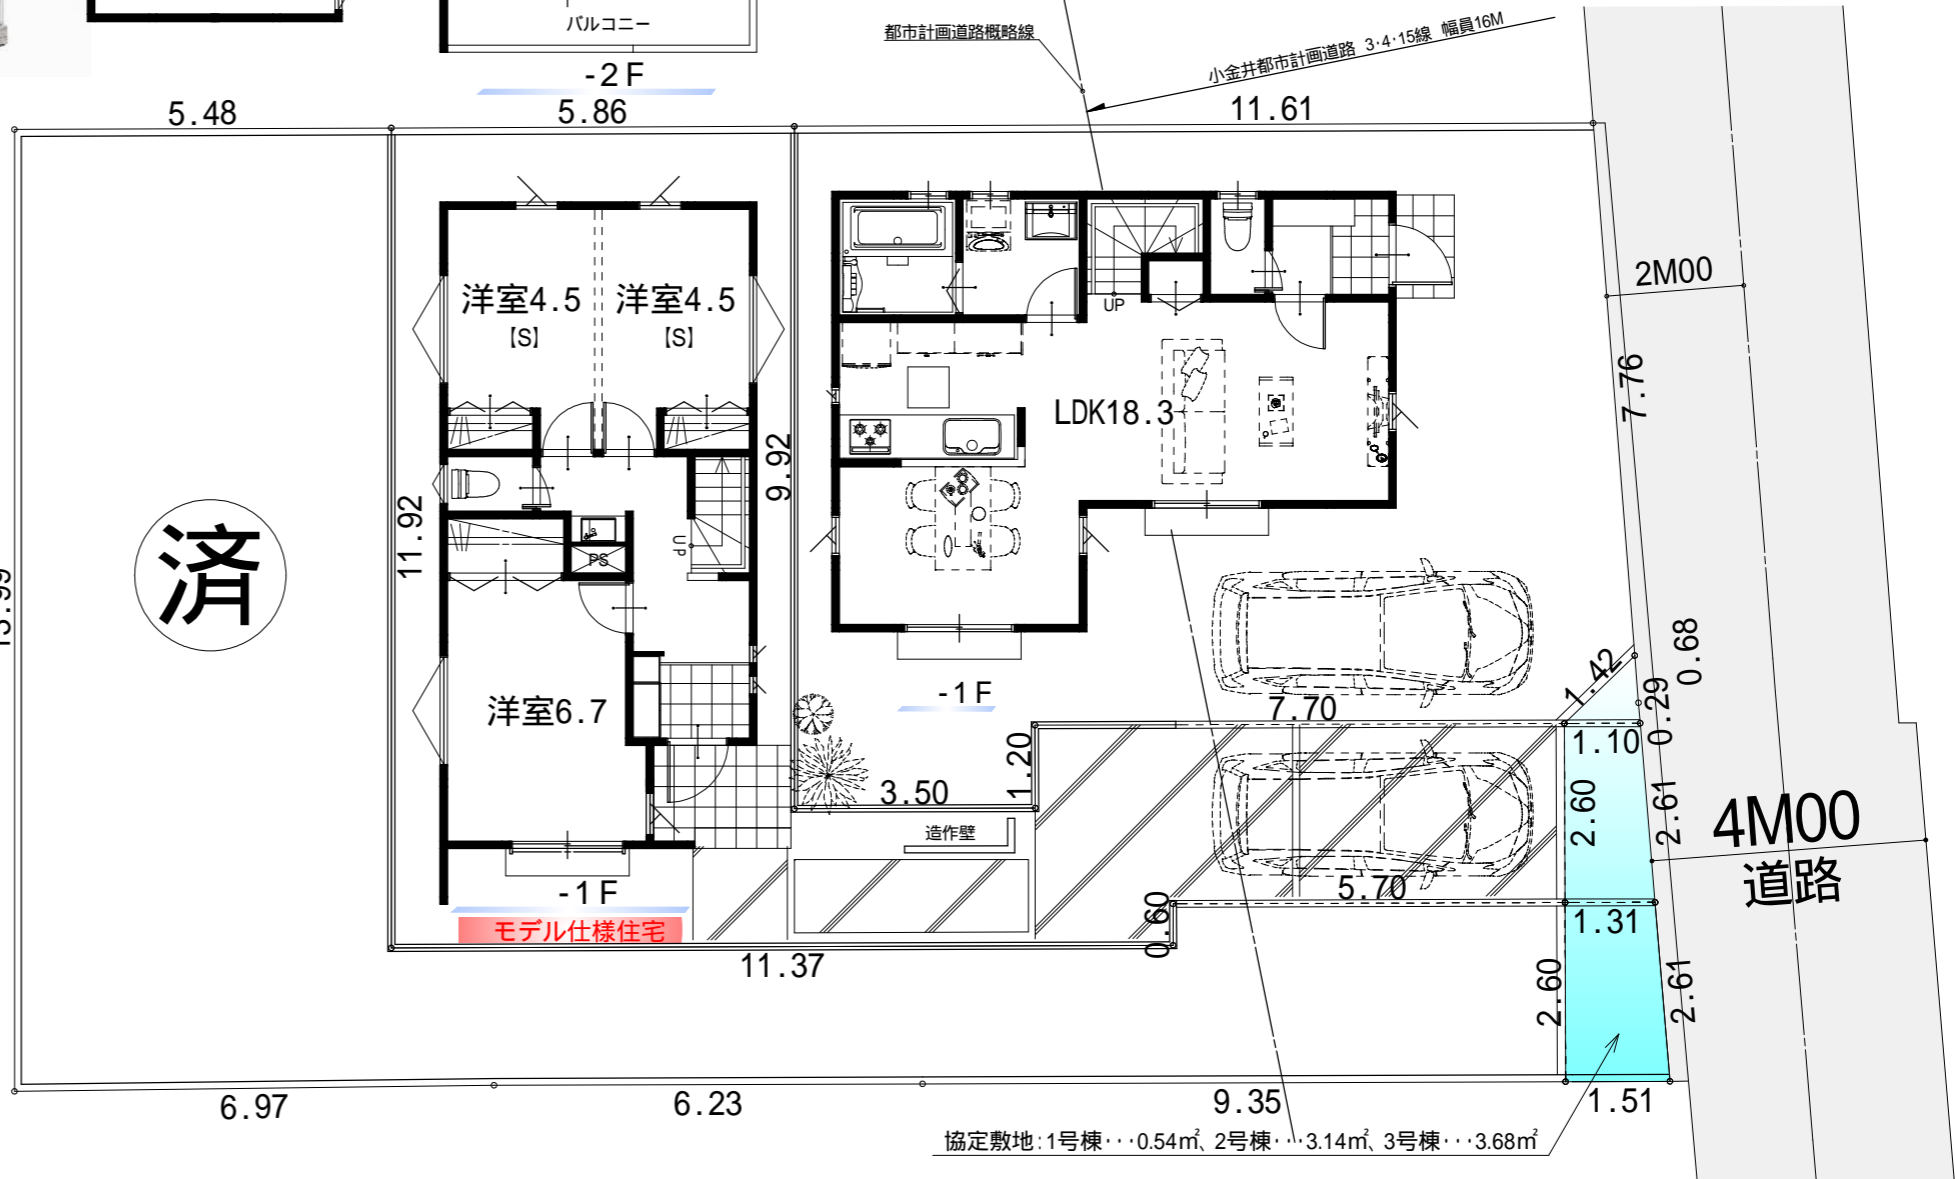

ライフインフォメーション

わかたけ保育園	約1100m	小金井貫井南郵便局	約300m
ぬくい南幼稚園	約300m	なつみかん公園	約110m
市立第四小学校	約1100m	いなげや	約180m
市立南中学校	約1000m	セブンイレブン	約100m

面積表

	敷地面積² (坪)	1F床面積² (坪)	2F床面積² (坪)	延床面積² (坪)
	108.60 (32.85)	42.93 (12.98)	42.93 (12.98)	85.86 (25.97)
	101.36 (30.66)	39.60 (11.97)	40.50 (12.25)	80.10 (24.23)

価格等につきましてはお問い合わせください。・図面、イメージパースと相違がある場合は現況を優先させていただきます。