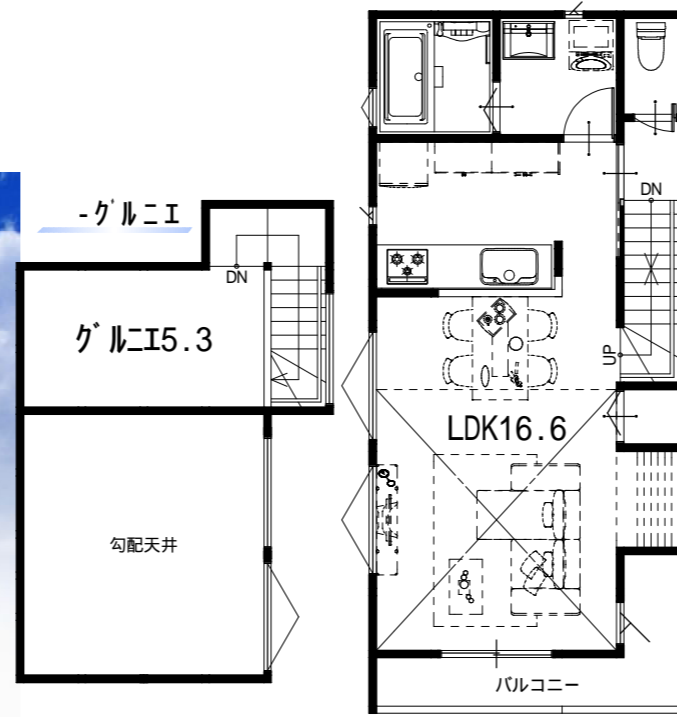

貫井南町

- 小金井86期 -

JR中央線"国分寺駅"まで 徒歩 約18分

号棟 土地分譲可

フリープラン対応分譲住宅
建売では叶わない 夢を叶えるフリープラン
御客様のご希望の間取りをご相談下さい。
(号棟のみ)

協定敷地について
協定敷地部分に接する所有者は
宅地の一部を共有利用することにより
お互いが駐車しやすくする事が出来ます。