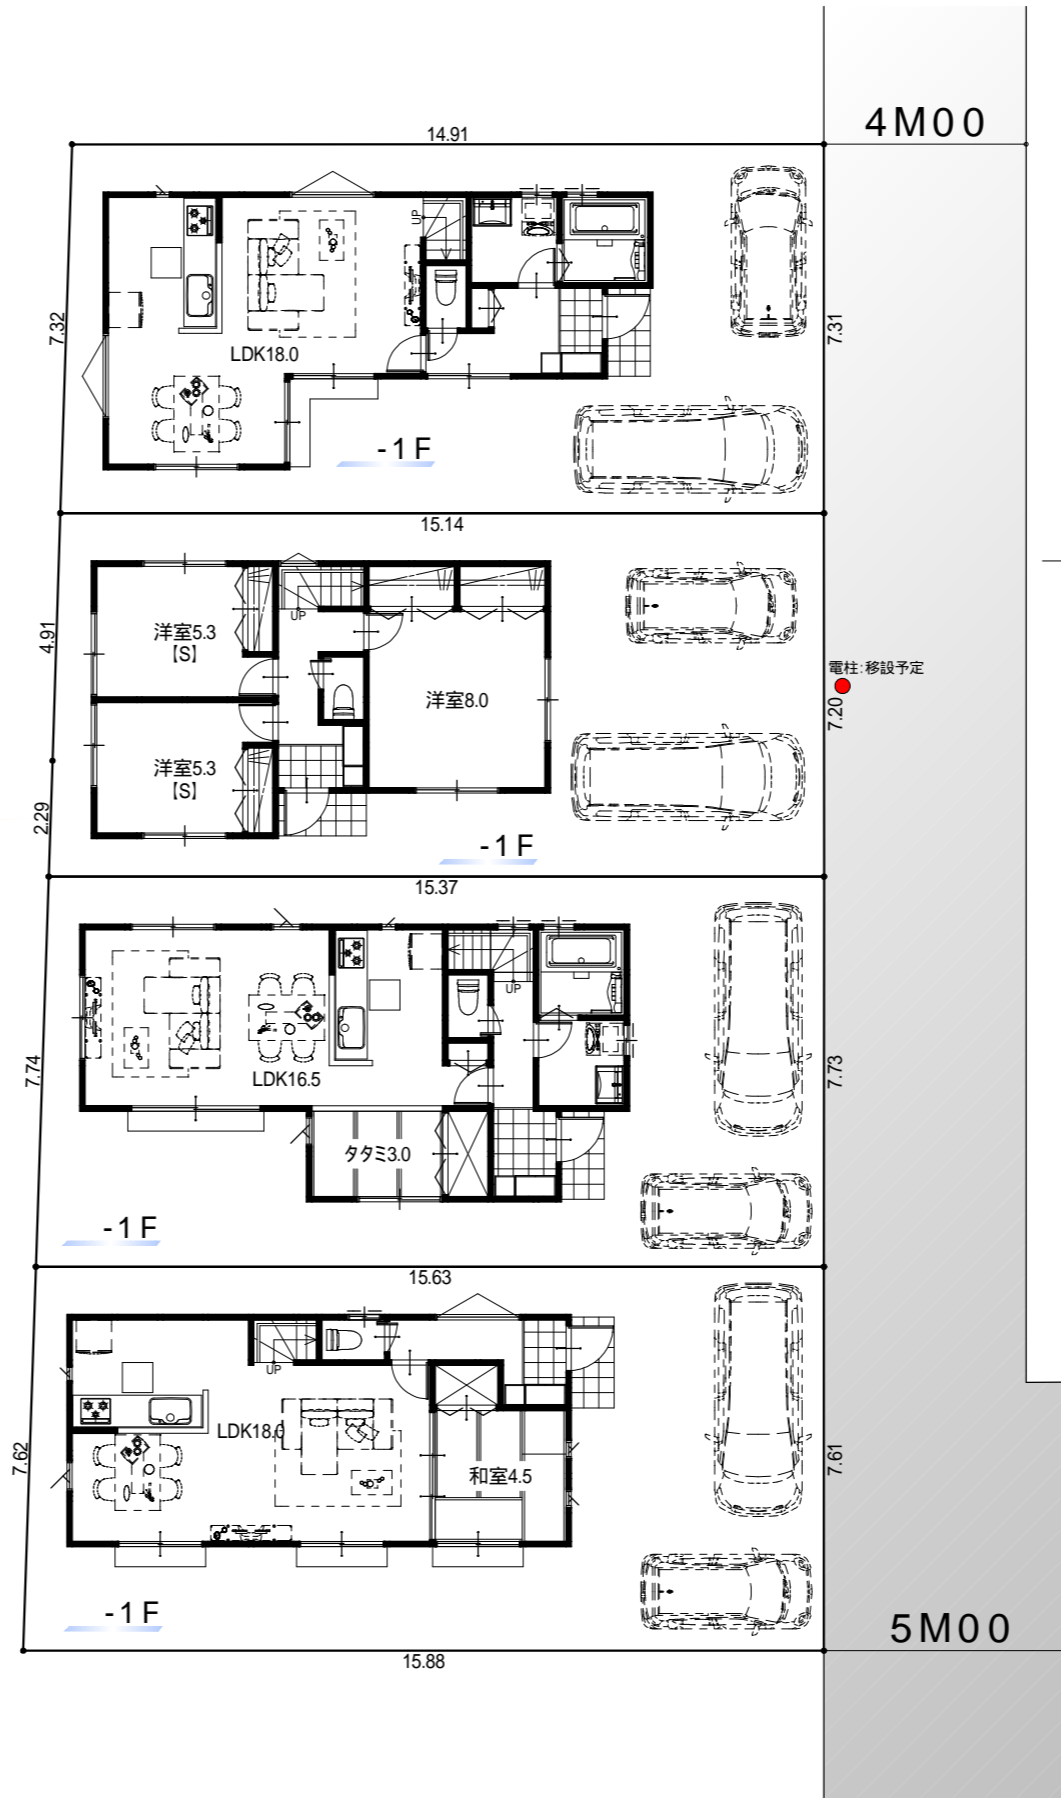

鷹の台駅

- 国分寺 8 6 期 -

西武国分寺線 "鷹の台駅" まで

徒歩 約 10 分

生活環境充実!!

教育環境充実!!

子育て環境充実!!

面積表

	敷地面積 ^m ² (坪)	1F床面積 ^m ² (坪)	2F床面積 ^m ² (坪)	延床面積 ^m ² (坪)
	110.00 (33.27)	43.74 (13.23)	43.74 (13.23)	87.48 (26.46)
	110.00 (33.27)	43.74 (13.23)	43.74 (13.23)	87.48 (26.46)
	120.00 (36.30)	47.79 (14.45)	42.93 (12.74)	90.72 (27.44)
	120.00 (36.30)	44.55 (13.47)	44.55 (13.47)	89.10 (26.95)

価格等につきましてはお問い合わせください。

フリープラン対応分譲住宅
建売では叶わない夢を叶えるフリープラン
御客様のご希望の間取りをご相談下さい。

土地分譲可!!

・卓上分筆の為、多少誤差が生じる場合があります。
・電柱・支線位置は協議中の為、変更する場合がございます。
・本図面にはオプション工事項目が含まれております。