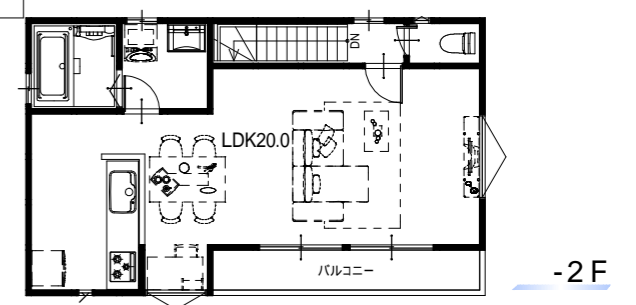

フリープラン対応分譲住宅
建売では叶わない夢を叶えるフリープラン
御客様のご希望の間取りをご相談下さい。