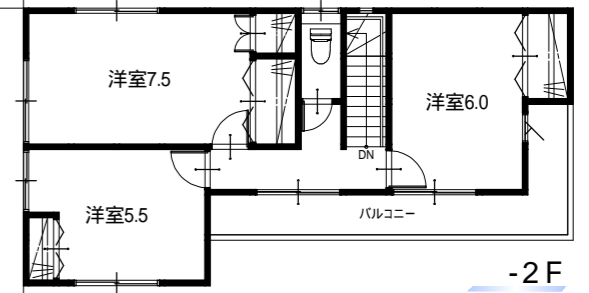

フリープラン対応分譲住宅
建売では叶わない夢を叶えるフリープラン
御客様のご希望の間取りをご相談下さい。