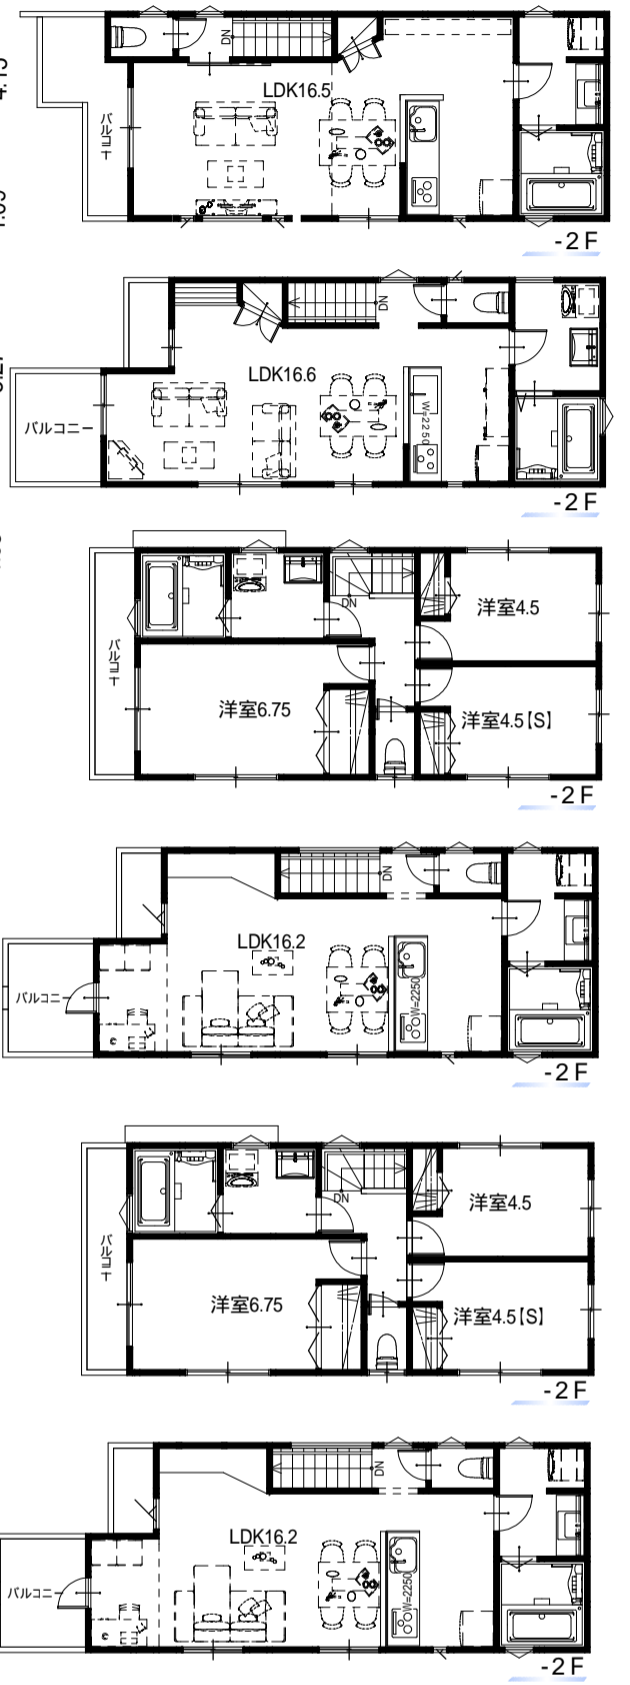

# 四谷 -府中143期-

号棟着工決定  
モデル仕様分譲住宅

京王線“中河原駅”まで徒歩 約18分

令和元年10月下旬完成予定

フリープラン対応分譲住宅  
建売では叶わない 夢を叶えるフリープラン  
御客様のご希望の間取りをご相談下さい。  
\* 号棟は除く

Life Information

四谷保育園	約 550m	徒歩 約 7分
府中ひばり幼稚園	約 1000m	徒歩 約 13分
府中市立四谷小学校	約 600m	徒歩 約 8分
府中市立府中第八中学校	約 700m	徒歩 約 9分
府中四谷郵便局	約 550m	徒歩 約 7分
セブンイレブン	約 300m	徒歩 約 4分
西友 府中四谷店(スーパー)	約 800m	徒歩 約 10分

新規分譲  
7区画!!

公道  
4M20

済

面積表

敷地面積㎡ (坪)	1F床面積㎡ (坪)	2F床面積㎡ (坪)	延床面積㎡ (坪)
80.00 (24.20)	39.89 (12.06)	38.67 (11.69)	78.56 (23.76)
80.00 (24.20)	39.69 (12.00)	37.66 (11.39)	77.35 (23.39)
88.50 (26.77)	42.03 (12.71)	41.17 (12.45)	83.20 (25.16)
88.50 (26.77)	39.69 (12.00)	37.66 (11.39)	77.35 (23.39)
88.50 (26.77)	42.03 (12.71)	41.17 (12.45)	83.20 (25.16)
88.50 (26.77)	39.69 (12.00)	37.66 (11.39)	77.35 (23.39)