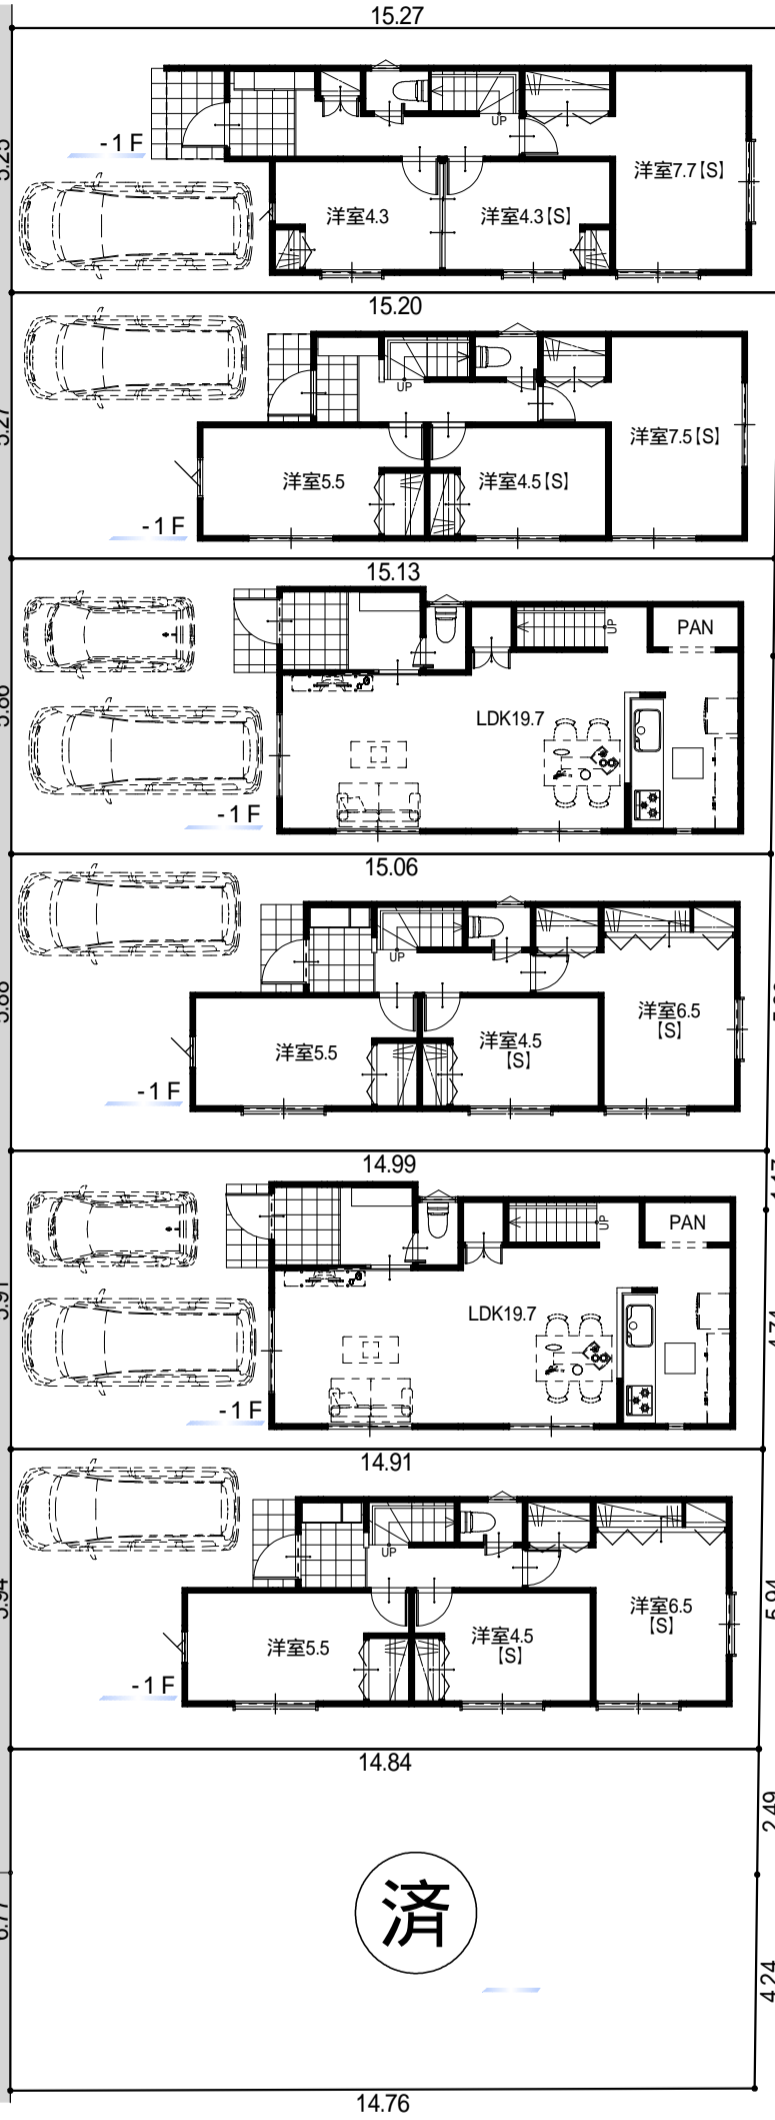

# 四谷 -府中143期-

号棟着工決定  
モデル仕様分譲住宅

京王線“中河原駅”まで徒歩 約18分

令和元年10月下旬完成予定

フリープラン対応分譲住宅  
建売では叶わない 夢を叶えるフリープラン  
御客様のご希望の間取りをご相談下さい。  
\* 号棟は除く

Life Information

四谷保育園	約 550m	徒歩 約 7分
府中ひばり幼稚園	約 1000m	徒歩 約 13分
府中市立四谷小学校	約 600m	徒歩 約 8分
府中市立府中第八中学校	約 700m	徒歩 約 9分
府中四谷郵便局	約 550m	徒歩 約 7分
セブンイレブン	約 300m	徒歩 約 4分
西友 府中四谷店(スーパー)	約 800m	徒歩 約 10分

新規分譲  
7区画!!

公道  
4M20

済

面積表

敷地面積㎡ (坪)	1F床面積㎡ (坪)	2F床面積㎡ (坪)	延床面積㎡ (坪)
80.00 (24.20)	39.89 (12.06)	38.67 (11.69)	78.56 (23.76)
80.00 (24.20)	39.69 (12.00)	37.66 (11.39)	77.35 (23.39)
88.50 (26.77)	42.03 (12.71)	41.17 (12.45)	83.20 (25.16)
88.50 (26.77)	39.69 (12.00)	37.66 (11.39)	77.35 (23.39)
88.50 (26.77)	42.03 (12.71)	41.17 (12.45)	83.20 (25.16)
88.50 (26.77)	39.69 (12.00)	37.66 (11.39)	77.35 (23.39)