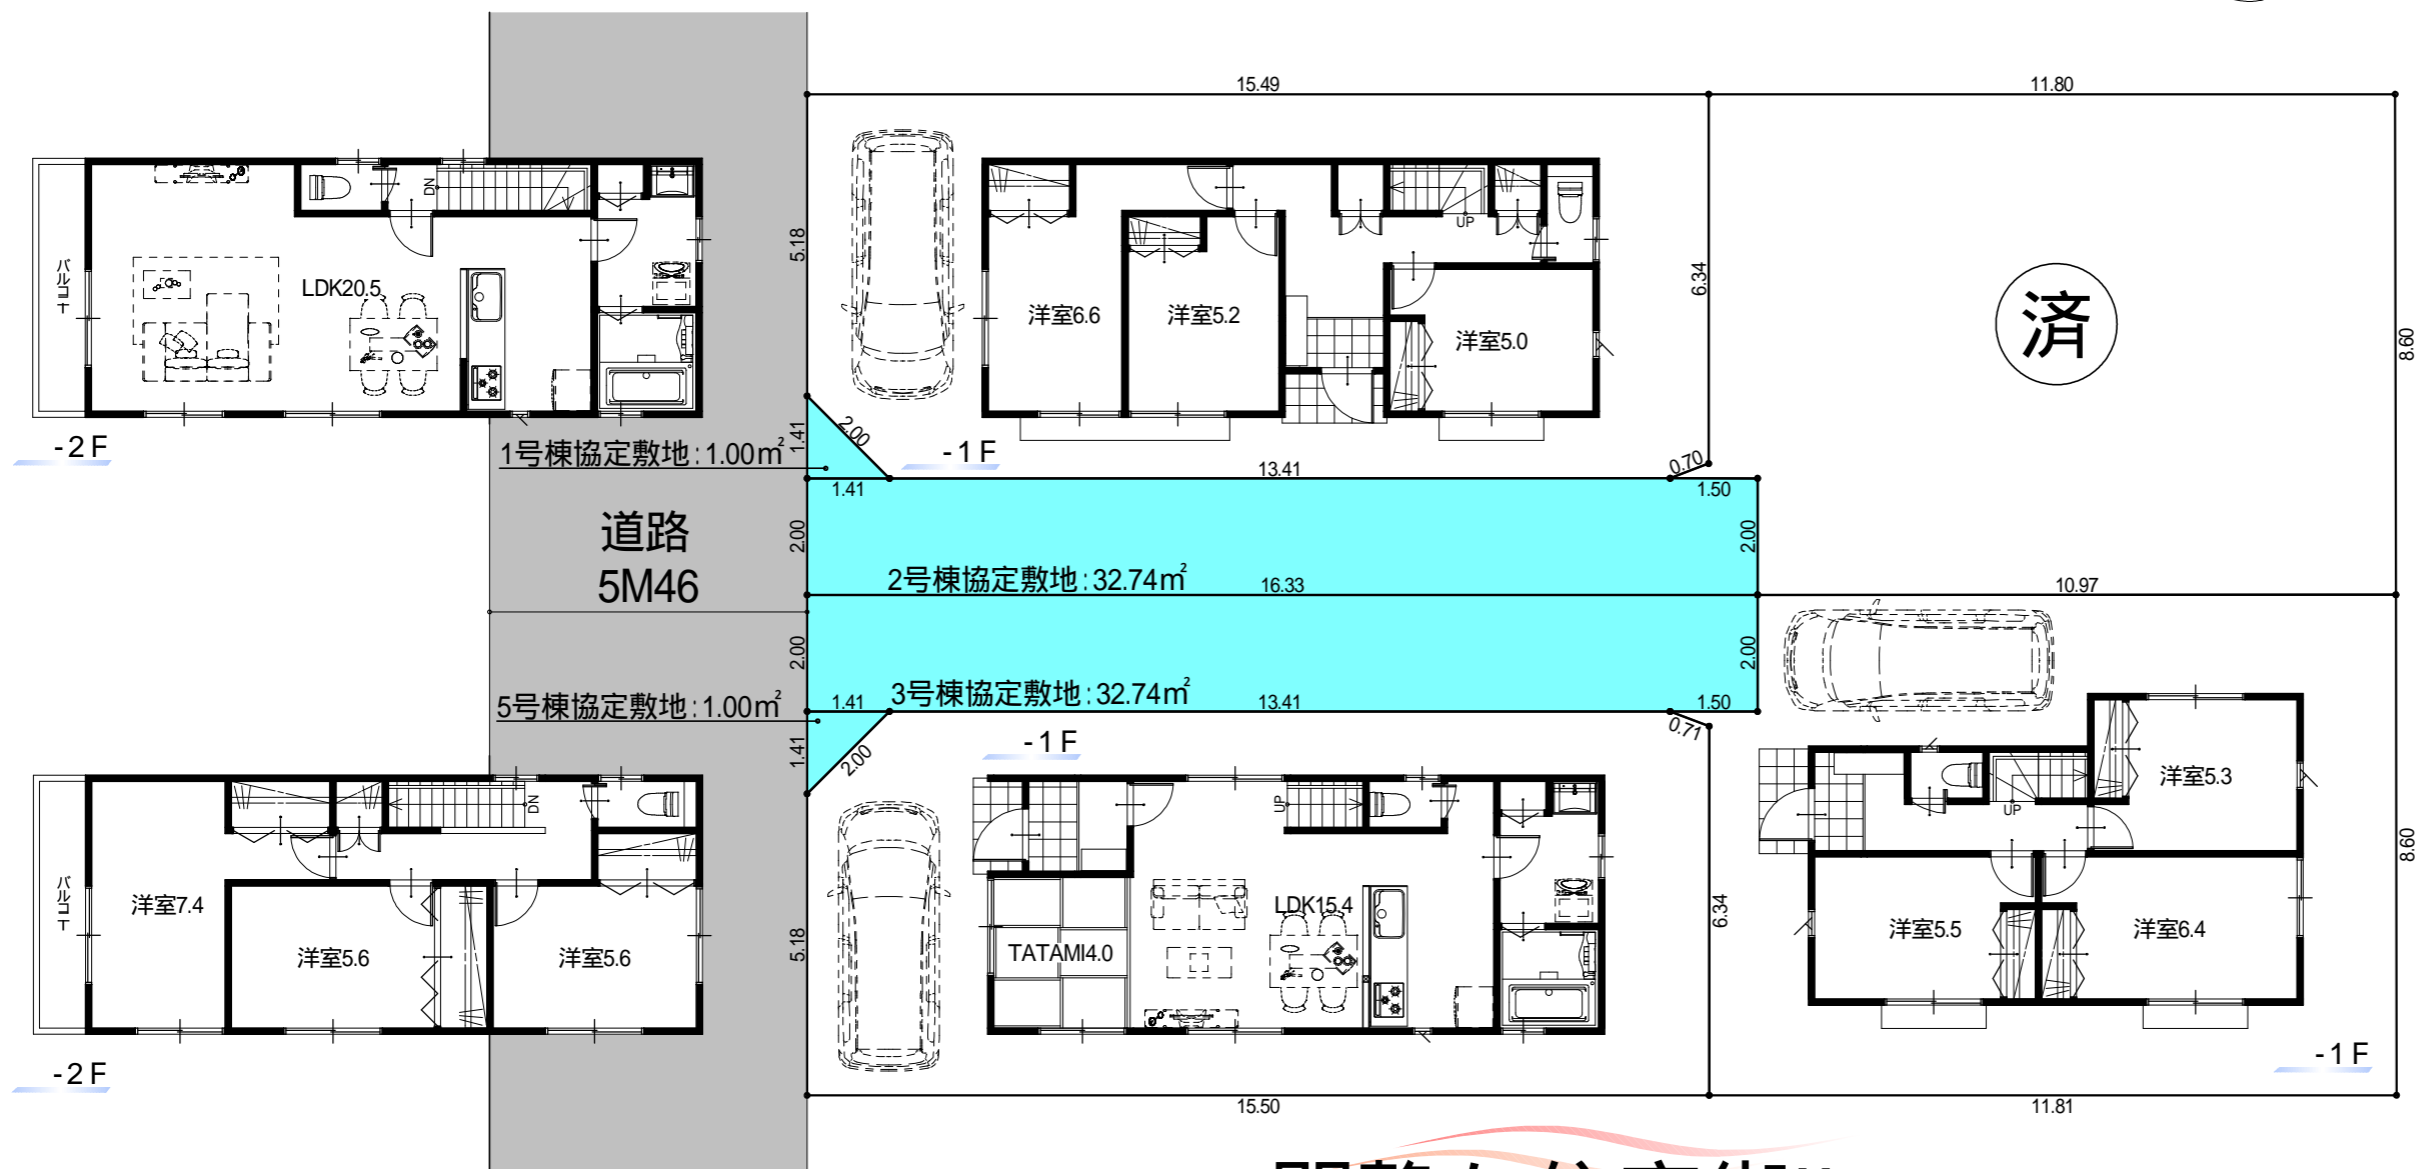

大泉学園町

- 練馬76期 -

西武池袋線"大泉学園駅"まで 徒歩 約33分
 西武バス"大泉風致地区"まで 徒歩 約5分

面積表

	敷地面積 [㎡] (坪)	1F床面積 [㎡] (坪)	2F床面積 [㎡] (坪)	延床面積 [㎡] (坪)
	102.25 (30.93)	44.32 (13.40)	45.67 (13.81)	89.99 (27.22)
	132.75 (40.15)	39.78 (12.03)	39.78 (12.03)	79.56 (24.06)
	102.25 (30.93)	44.68 (13.51)	45.67 (13.81)	90.35 (27.33)

フリープラン対応分譲住宅
 建売では叶わない 夢を叶えるフリープラン
 御客様のご希望の間取りをご相談下さい。

充実の設備・仕様
 システムキッチンビルトイン食洗器付き
 システムキッチンワークトップ 人造大理石仕様
 洗面化粧台 三面鏡付き
 全窓Low-E複層ガラス
 浴室暖房換気乾燥機
 共用部LED照明

閑静な住宅街!!

教育環境充実!!

子育て環境充実!!

- ・本図面にはオプション工事項目が含まれております。
- ・図面と相違がある場合は現況を優先させていただきます。
- ・卓上分筆の為、多少誤差が生じる場合があります。
- ・電柱・支線位置は協議中の為、変更する場合がございます。