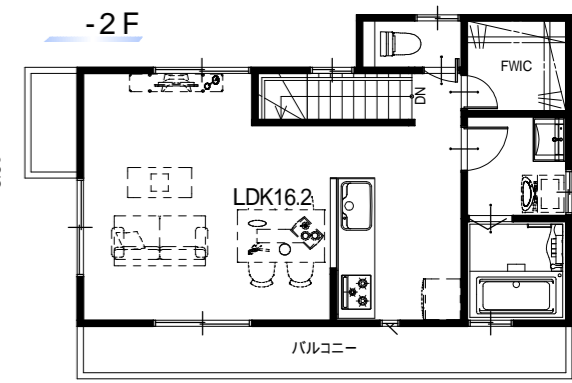

閑静な住宅街!!

教育環境充実!!

子育て環境充実!!

- ・本図面にはオプション工事項目が含まれております。
- ・図面と相違がある場合は現況を優先させていただきます。
- ・卓上分筆の為、多少誤差が生じる場合があります。
- ・電柱・支線位置は協議中の為、変更する場合がございます。

価格等につきましてはお問い合わせください。