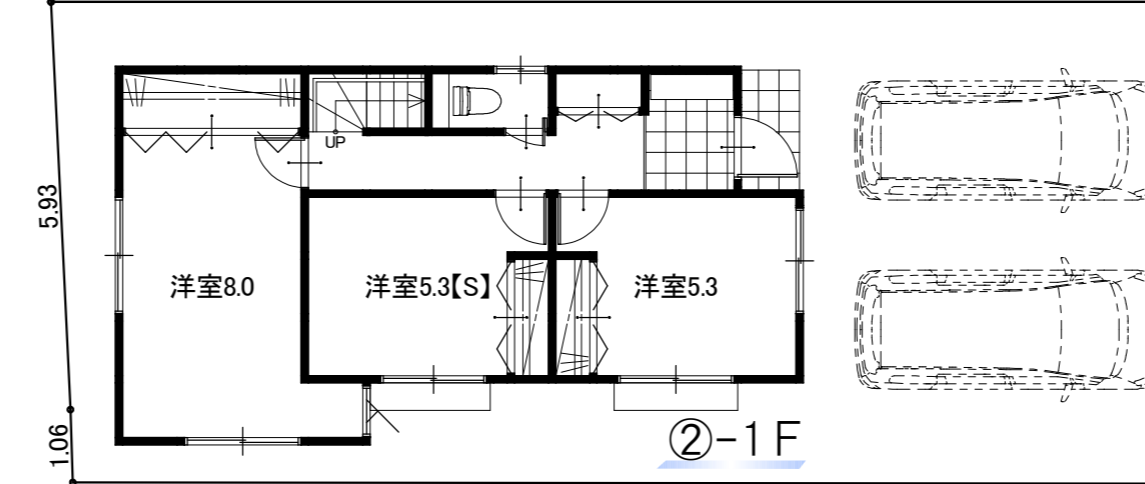

### ライフインフォメーション

小平花小金井五郵便局	約400m
市立小平第十一小学校	約400m
市立小平第六中学校	約1200m
ファミリーマート	約240m
花小金井北分室図書館	約120m
花5第2児童公園	約160m
公立昭和病院	約820m

①

- 敷地面積 115.73 m<sup>2</sup> [35.00 坪]
- 1F面積 46.17 m<sup>2</sup> [13.96 坪]
- 2F面積 46.17 m<sup>2</sup> [13.96 坪]
- 延床面積 92.34 m<sup>2</sup> [27.93 坪]

②

- 敷地面積 115.73 m<sup>2</sup> [35.00 坪]
- 1F面積 46.17 m<sup>2</sup> [13.96 坪]
- 2F面積 46.17 m<sup>2</sup> [13.96 坪]
- 延床面積 92.34 m<sup>2</sup> [27.93 坪]

公道

4M00

電柱概略位置

閑静な住宅街!!

教育環境充実!!

子育て環境充実!!