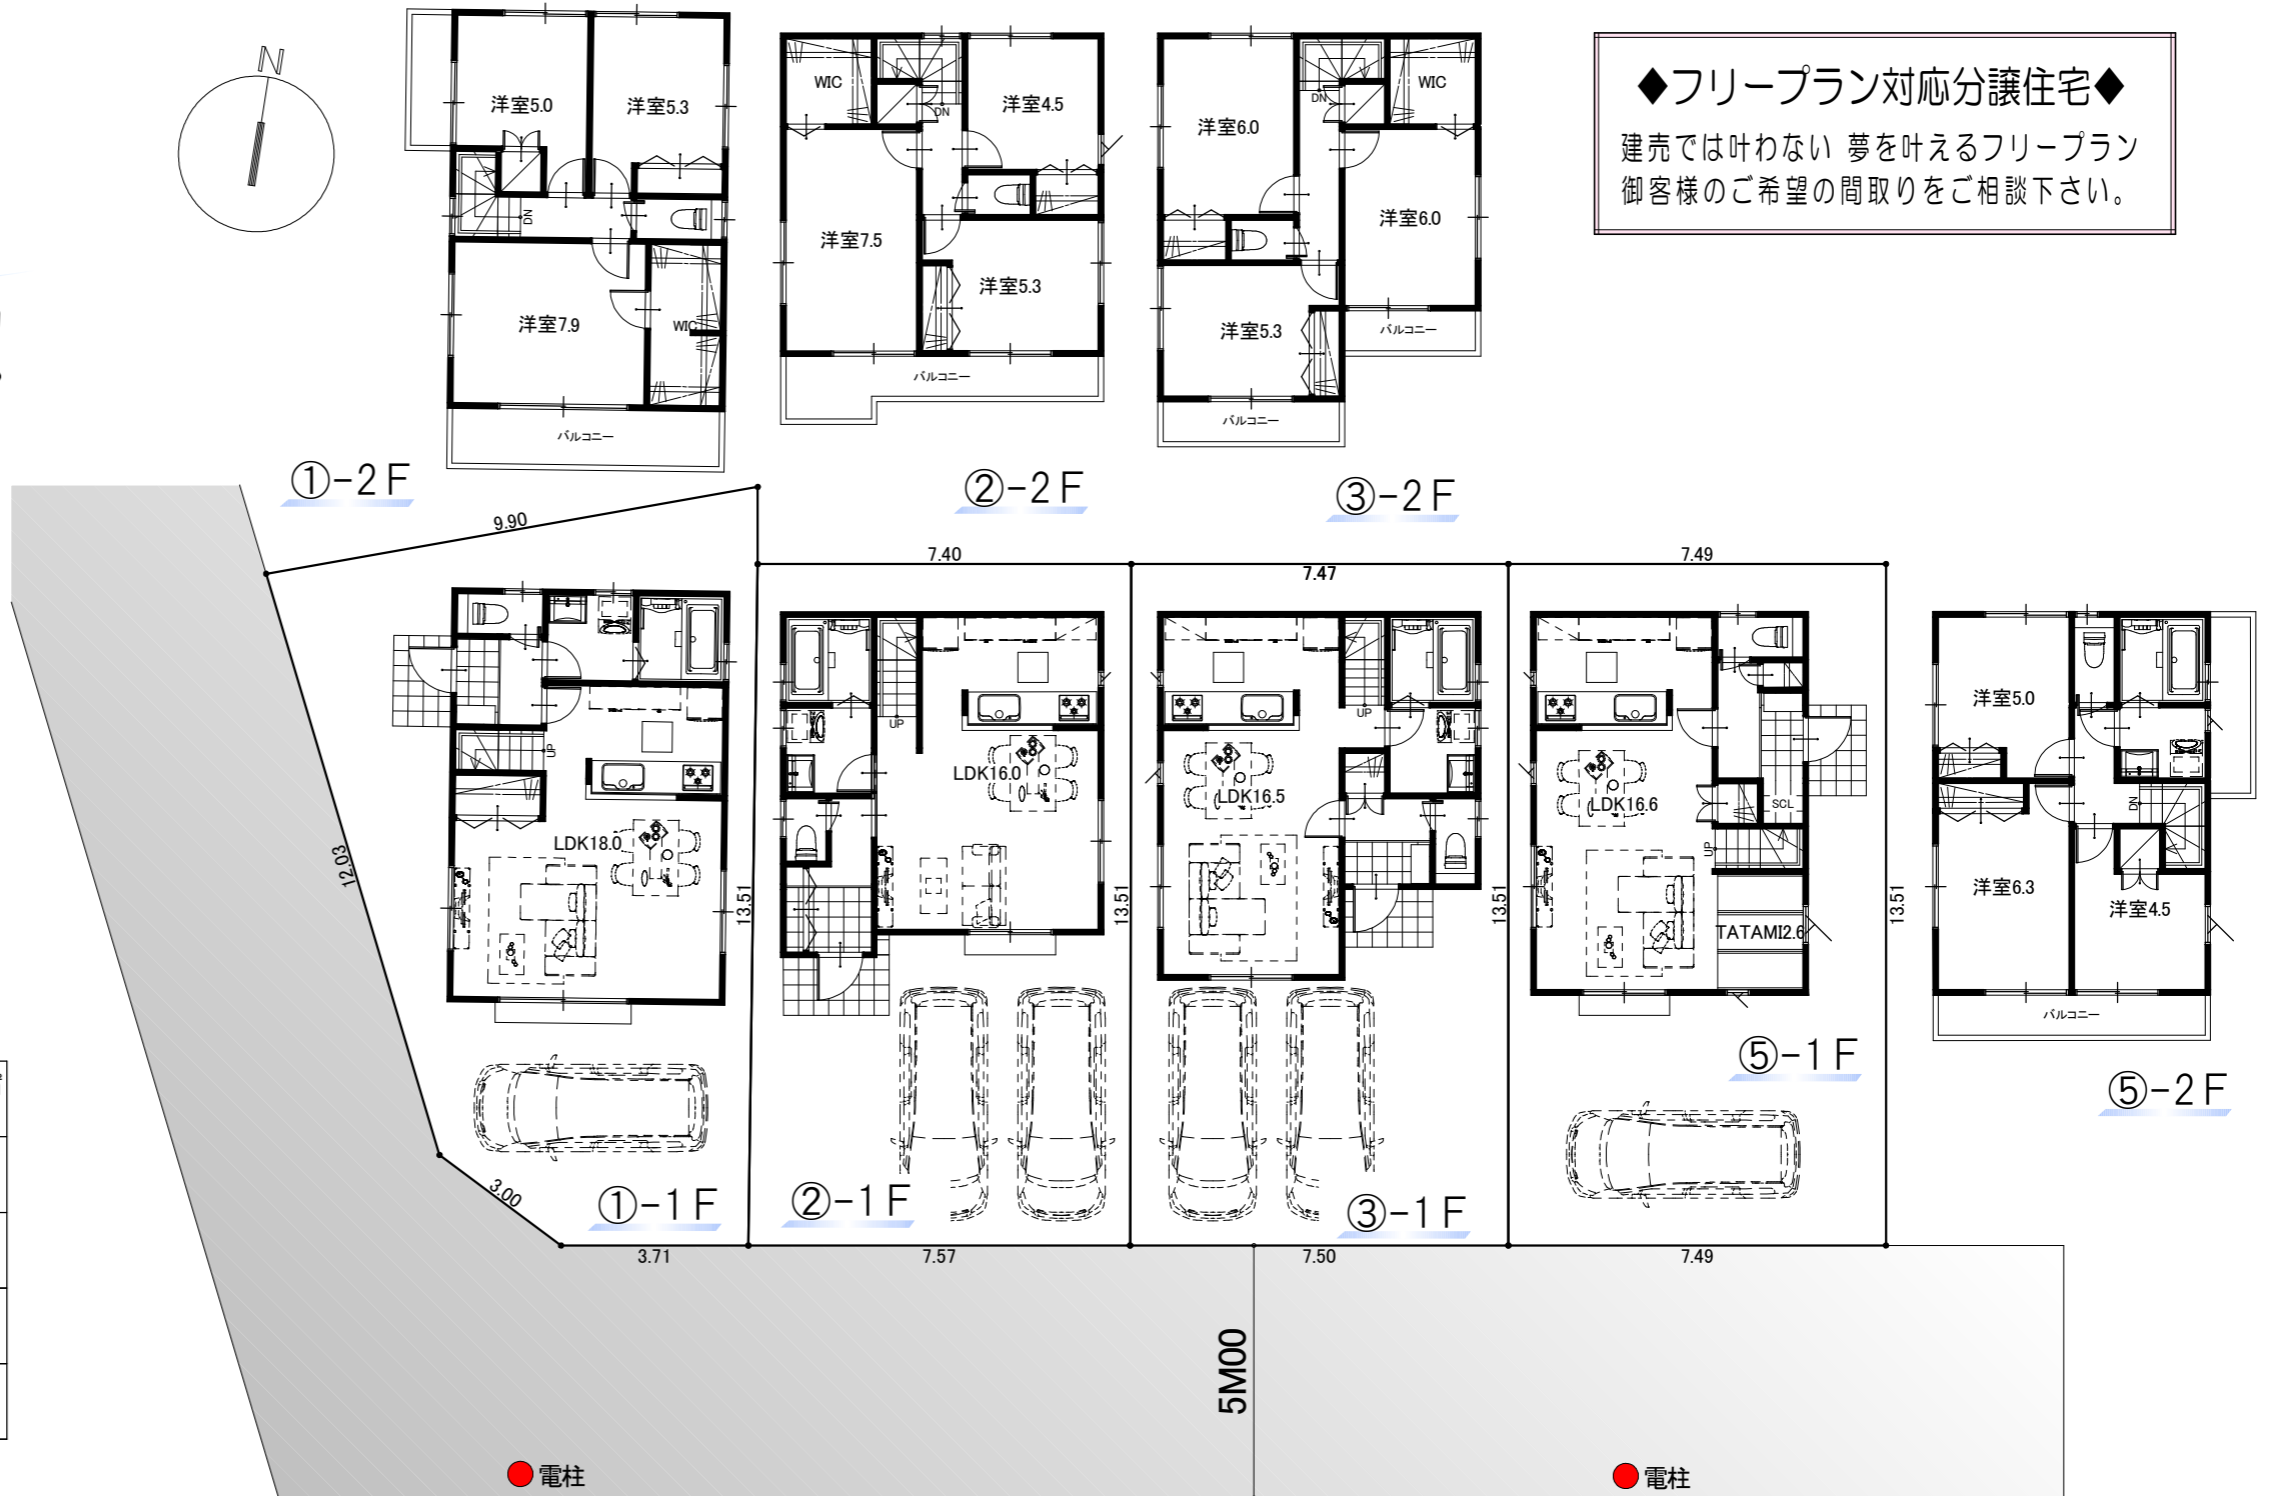

システムキッチン 付食洗器付き
システムキッチンワークトップ 人造大理石仕様
洗面化粧台 三面鏡付き
共用部LED照明
全窓Low-E複層ガラス
浴室暖房換気乾燥機

新規分譲4区画!!

土地分譲可!!

■面積表

	敷地面積㎡ (坪)	1F床面積㎡ (坪)	2F床面積㎡ (坪)	延床面積㎡ (坪)
①	108.90 (32.94)	43.74 (13.23)	42.12 (12.74)	85.86 (25.97)
②	101.25 (30.62)	40.50 (12.25)	39.69 (12.00)	80.19 (24.25)
③	101.25 (30.62)	40.50 (12.25)	40.50 (12.25)	81.00 (24.50)
⑤	101.25 (30.62)	40.50 (12.25)	40.50 (12.25)	81.00 (24.50)

◆フリープラン対応分譲住宅◆
建売では叶わない 夢を叶えるフリープラン
御客様のご希望の間取りをご相談下さい。

南側道路 日当たり良好

・卓上分筆の為、多少誤差が生じる場合があります。
・電柱・支線位置は協議中の為、変更する場合がございます。
・本図面にはオプション工事項目が含まれております。

※価格等につきましてはお問い合わせください。