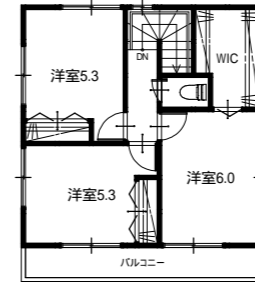

泉町

- 西東京181期 -

西武池袋線"ひばりヶ丘駅"まで
徒歩 約17分

新規分譲7区画!!

面積表

敷地面積² (坪)	1F床面積² (坪)	2F床面積² (坪)	延床面積² (坪)
100.00 (30.25)	39.69 (12.00)	39.69 (12.00)	79.38 (24.01)
100.00 (30.25)	39.69 (12.00)	39.69 (12.00)	79.38 (24.01)
100.00 (30.25)	39.89 (12.06)	39.69 (12.00)	79.58 (24.07)
107.80 (32.60)	42.93 (12.98)	42.93 (12.98)	85.86 (25.97)
101.25 (30.62)	40.50 (12.25)	39.69 (12.00)	80.19 (24.25)

充実の設備・仕様

- システムキッチンビルトイン食洗器付き
- システムキッチンワークトップ 人造大理石仕様
- 洗面化粧台 三面鏡付き
- 共用部LED照明
- 全窓Low-E複層ガラス
- 浴室暖房換気乾燥機

-2F

-1F

済

-1F

済

フリープラン対応分譲住宅
建売では叶わない夢を叶えるフリープラン
御客様のご希望の間取りをご相談下さい。

全棟
10年間の
地盤品質保証

閑静な住宅街!!
教育環境充実!!
子育て環境充実!!

・卓上分筆の為、多少誤差が生じる場合があります。
・電柱・支線位置は協議中の為、変更する場合がございます。
・本図面にはオプション工事項目が含まれております。

価格等につきましてはお問い合わせください。