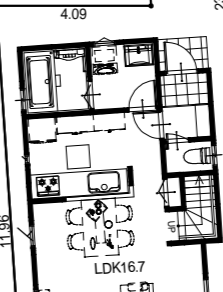

泉町

- 西東京181期 -

西武池袋線"ひばりヶ丘駅"まで
徒歩 約17分

新規分譲7区画!!

面積表

敷地面積 ² (坪)	1F床面積 ² (坪)	2F床面積 ² (坪)	延床面積 ² (坪)
100.00 (30.25)	39.69 (12.00)	39.69 (12.00)	79.38 (24.01)
100.00 (30.25)	39.69 (12.00)	39.69 (12.00)	79.38 (24.01)
100.00 (30.25)	39.89 (12.06)	39.69 (12.00)	79.58 (24.07)
107.80 (32.60)	42.93 (12.98)	42.93 (12.98)	85.86 (25.97)
101.25 (30.62)	40.50 (12.25)	39.69 (12.00)	80.19 (24.25)

充実の設備・仕様

- システムキッチンビルトイン食洗器付き
- システムキッチンワークトップ 人造大理石仕様
- 洗面化粧台 三面鏡付き
- 共用部LED照明
- 全窓Low-E複層ガラス
- 浴室暖房換気乾燥機

-2F

-2F

-2F

-1F

-1F

-2F

-1F

済

-1F

済

-1F

-2F

フリープラン対応分譲住宅
建売では叶わない夢を叶えるフリープラン
御客様のご希望の間取りをご相談下さい。

全棟
10年間の
地盤品質保証