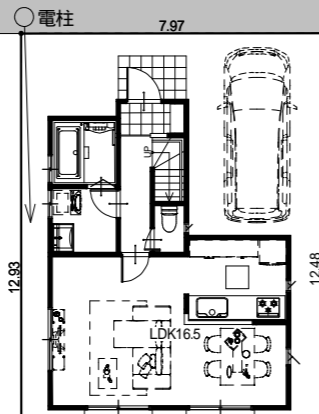

泉町

- 西東京181期 -

西武池袋線"ひばりヶ丘駅"まで
徒歩 約17分

新規分譲7区画!!

面積表

敷地面積 ² (坪)	1F床面積 ² (坪)	2F床面積 ² (坪)	延床面積 ² (坪)
100.00 (30.25)	39.69 (12.00)	39.69 (12.00)	79.38 (24.01)
100.00 (30.25)	39.69 (12.00)	39.69 (12.00)	79.38 (24.01)
100.00 (30.25)	39.89 (12.06)	39.69 (12.00)	79.58 (24.07)
107.80 (32.60)	42.93 (12.98)	42.93 (12.98)	85.86 (25.97)
101.25 (30.62)	40.50 (12.25)	39.69 (12.00)	80.19 (24.25)

充実の設備・仕様

- システムキッチンビルトイン食洗器付き
- システムキッチンワークトップ 人造大理石仕様
- 洗面化粧台 三面鏡付き
- 共用部LED照明
- 全窓Low-E複層ガラス
- 浴室暖房換気乾燥機

-2F

-2F

-2F

-1F

-1F

-2F

-1F

済

-1F

済

-1F

-2F

フリープラン対応分譲住宅
建売では叶わない夢を叶えるフリープラン
御客様のご希望の間取りをご相談下さい。

全棟
10年間の
地盤品質保証