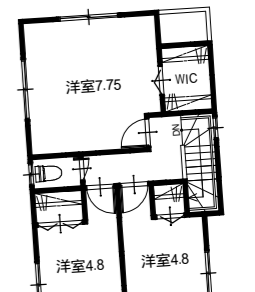

泉町

- 西東京181期 -

西武池袋線"ひばりヶ丘駅"まで
徒歩 約17分

新規分譲7区画!!

面積表

敷地面積² (坪)	1F床面積² (坪)	2F床面積² (坪)	延床面積² (坪)
100.00 (30.25)	39.69 (12.00)	39.69 (12.00)	79.38 (24.01)
100.00 (30.25)	39.69 (12.00)	39.69 (12.00)	79.38 (24.01)
100.00 (30.25)	39.89 (12.06)	39.69 (12.00)	79.58 (24.07)
107.80 (32.60)	42.93 (12.98)	42.93 (12.98)	85.86 (25.97)
101.25 (30.62)	40.50 (12.25)	39.69 (12.00)	80.19 (24.25)

充実の設備・仕様

- システムキッチンビルトイン食洗器付き
- システムキッチンワークトップ 人造大理石仕様
- 洗面化粧台 三面鏡付き
- 共用部LED照明
- 全窓Low-E複層ガラス
- 浴室暖房換気乾燥機

-1F

-2F

済

-1F

済

フリープラン対応分譲住宅
建売では叶わない夢を叶えるフリープラン
御客様のご希望の間取りをご相談下さい。

全棟
10年間の
地盤品質保証

閑静な住宅街!!
教育環境充実!!
子育て環境充実!!

・卓上分筆の為、多少誤差が生じる場合があります。
・電柱・支線位置は協議中の為、変更する場合がございます。
・本図面にはオプション工事項目が含まれております。

価格等につきましてはお問い合わせください。