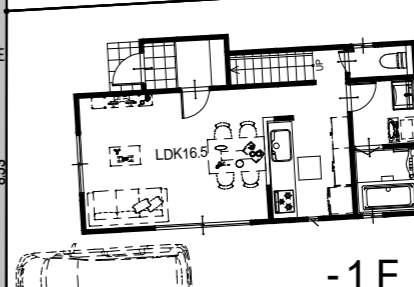

泉町

- 西東京181期 -

西武池袋線"ひばりヶ丘駅"まで
徒歩 約17分

新規分譲7区画!!

面積表

敷地面積 ² (坪)	1F床面積 ² (坪)	2F床面積 ² (坪)	延床面積 ² (坪)
100.00 (30.25)	39.69 (12.00)	39.69 (12.00)	79.38 (24.01)
100.00 (30.25)	39.69 (12.00)	39.69 (12.00)	79.38 (24.01)
100.00 (30.25)	39.89 (12.06)	39.69 (12.00)	79.58 (24.07)
107.80 (32.60)	42.93 (12.98)	42.93 (12.98)	85.86 (25.97)
101.25 (30.62)	40.50 (12.25)	39.69 (12.00)	80.19 (24.25)

-1F

済

-1F

済

-1F

-2F

フリープラン対応分譲住宅
建売では叶わない夢を叶えるフリープラン
御客様のご希望の間取りをご相談下さい。

全棟
10年間の
地盤品質保証