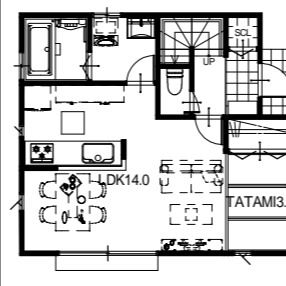

泉町

- 西東京181期 -

西武池袋線"ひばりヶ丘駅"まで
徒歩 約17分

新規分譲7区画!!

面積表

敷地面積 ² (坪)	1F床面積 ² (坪)	2F床面積 ² (坪)	延床面積 ² (坪)
100.00 (30.25)	39.69 (12.00)	39.69 (12.00)	79.38 (24.01)
100.00 (30.25)	39.69 (12.00)	39.69 (12.00)	79.38 (24.01)
100.00 (30.25)	39.89 (12.06)	39.69 (12.00)	79.58 (24.07)
107.80 (32.60)	42.93 (12.98)	42.93 (12.98)	85.86 (25.97)
101.25 (30.62)	40.50 (12.25)	39.69 (12.00)	80.19 (24.25)

充実の設備・仕様

- システムキッチンビルトイン食洗器付き
- システムキッチンワークトップ 人造大理石仕様
- 洗面化粧台 三面鏡付き
- 共用部LED照明
- 全窓Low-E複層ガラス
- 浴室暖房換気乾燥機

-2F

-2F

-2F

-1F

-1F

-2F

-1F

済

-1F

済

-1F

-2F

フリープラン対応分譲住宅
建売では叶わない夢を叶えるフリープラン
御客様のご希望の間取りをご相談下さい。

全棟
10年間の
地盤品質保証