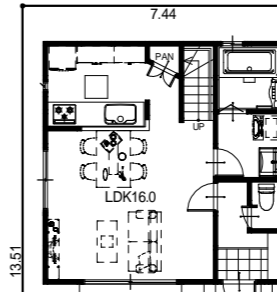

泉町

- 西東京181期 -

西武池袋線"ひばりヶ丘駅"まで
徒歩 約17分

新規分譲7区画!!

面積表

敷地面積² (坪)	1F床面積² (坪)	2F床面積² (坪)	延床面積² (坪)
100.00 (30.25)	39.69 (12.00)	39.69 (12.00)	79.38 (24.01)
100.00 (30.25)	39.69 (12.00)	39.69 (12.00)	79.38 (24.01)
100.00 (30.25)	39.89 (12.06)	39.69 (12.00)	79.58 (24.07)
107.80 (32.60)	42.93 (12.98)	42.93 (12.98)	85.86 (25.97)
101.25 (30.62)	40.50 (12.25)	39.69 (12.00)	80.19 (24.25)

充実の設備・仕様

- システムキッチンビルトイン食洗器付き
- システムキッチンワークトップ 人造大理石仕様
- 洗面化粧台 三面鏡付き
- 共用部LED照明
- 全窓Low-E複層ガラス
- 浴室暖房換気乾燥機

-1F

-1F

済

-1F

済

フリープラン対応分譲住宅
建売では叶わない夢を叶えるフリープラン
御客様のご希望の間取りをご相談下さい。

全棟
10年間の
地盤品質保証

閑静な住宅街!!
教育環境充実!!
子育て環境充実!!

・卓上分筆の為、多少誤差が生じる場合があります。
・電柱・支線位置は協議中の為、変更する場合がございます。
・本図面にはオプション工事項目が含まれております。

価格等につきましてはお問い合わせください。