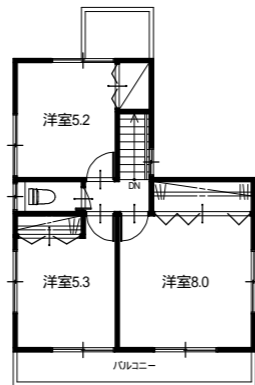

泉町

- 西東京181期 -

西武池袋線"ひばりヶ丘駅"まで
徒歩 約17分

新規分譲7区画!!

面積表

敷地面積² (坪)	1F床面積² (坪)	2F床面積² (坪)	延床面積² (坪)
100.00 (30.25)	39.69 (12.00)	39.69 (12.00)	79.38 (24.01)
100.00 (30.25)	39.69 (12.00)	39.69 (12.00)	79.38 (24.01)
100.00 (30.25)	39.89 (12.06)	39.69 (12.00)	79.58 (24.07)
107.80 (32.60)	42.93 (12.98)	42.93 (12.98)	85.86 (25.97)
101.25 (30.62)	40.50 (12.25)	39.69 (12.00)	80.19 (24.25)

充実の設備・仕様

- システムキッチンビルトイン食洗器付き
- システムキッチンワークトップ 人造大理石仕様
- 洗面化粧台 三面鏡付き
- 共用部LED照明
- 全窓Low-E複層ガラス
- 浴室暖房換気乾燥機

-2F