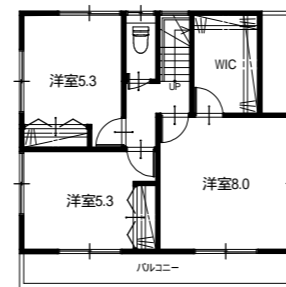

泉町

- 西東京181期 -

西武池袋線"ひばりヶ丘駅"まで
徒歩 約17分

新規分譲7区画!!

面積表

敷地面積² (坪)	1F床面積² (坪)	2F床面積² (坪)	延床面積² (坪)
100.00 (30.25)	39.69 (12.00)	39.69 (12.00)	79.38 (24.01)
100.00 (30.25)	39.69 (12.00)	39.69 (12.00)	79.38 (24.01)
100.00 (30.25)	39.89 (12.06)	39.69 (12.00)	79.58 (24.07)
107.80 (32.60)	42.93 (12.98)	42.93 (12.98)	85.86 (25.97)
101.25 (30.62)	40.50 (12.25)	39.69 (12.00)	80.19 (24.25)

充実の設備・仕様

- システムキッチンビルトイン食洗器付き
- システムキッチンワークトップ 人造大理石仕様
- 洗面化粧台 三面鏡付き
- 共用部LED照明
- 全窓Low-E複層ガラス
- 浴室暖房換気乾燥機

-2F

-1F

済

-1F

済

フリープラン対応分譲住宅
建売では叶わない夢を叶えるフリープラン
御客様のご希望の間取りをご相談下さい。

全棟
10年間の
地盤品質保証

閑静な住宅街!!
教育環境充実!!
子育て環境充実!!

・卓上分筆の為、多少誤差が生じる場合があります。
・電柱・支線位置は協議中の為、変更する場合がございます。
・本図面にはオプション工事項目が含まれております。

価格等につきましてはお問い合わせください。