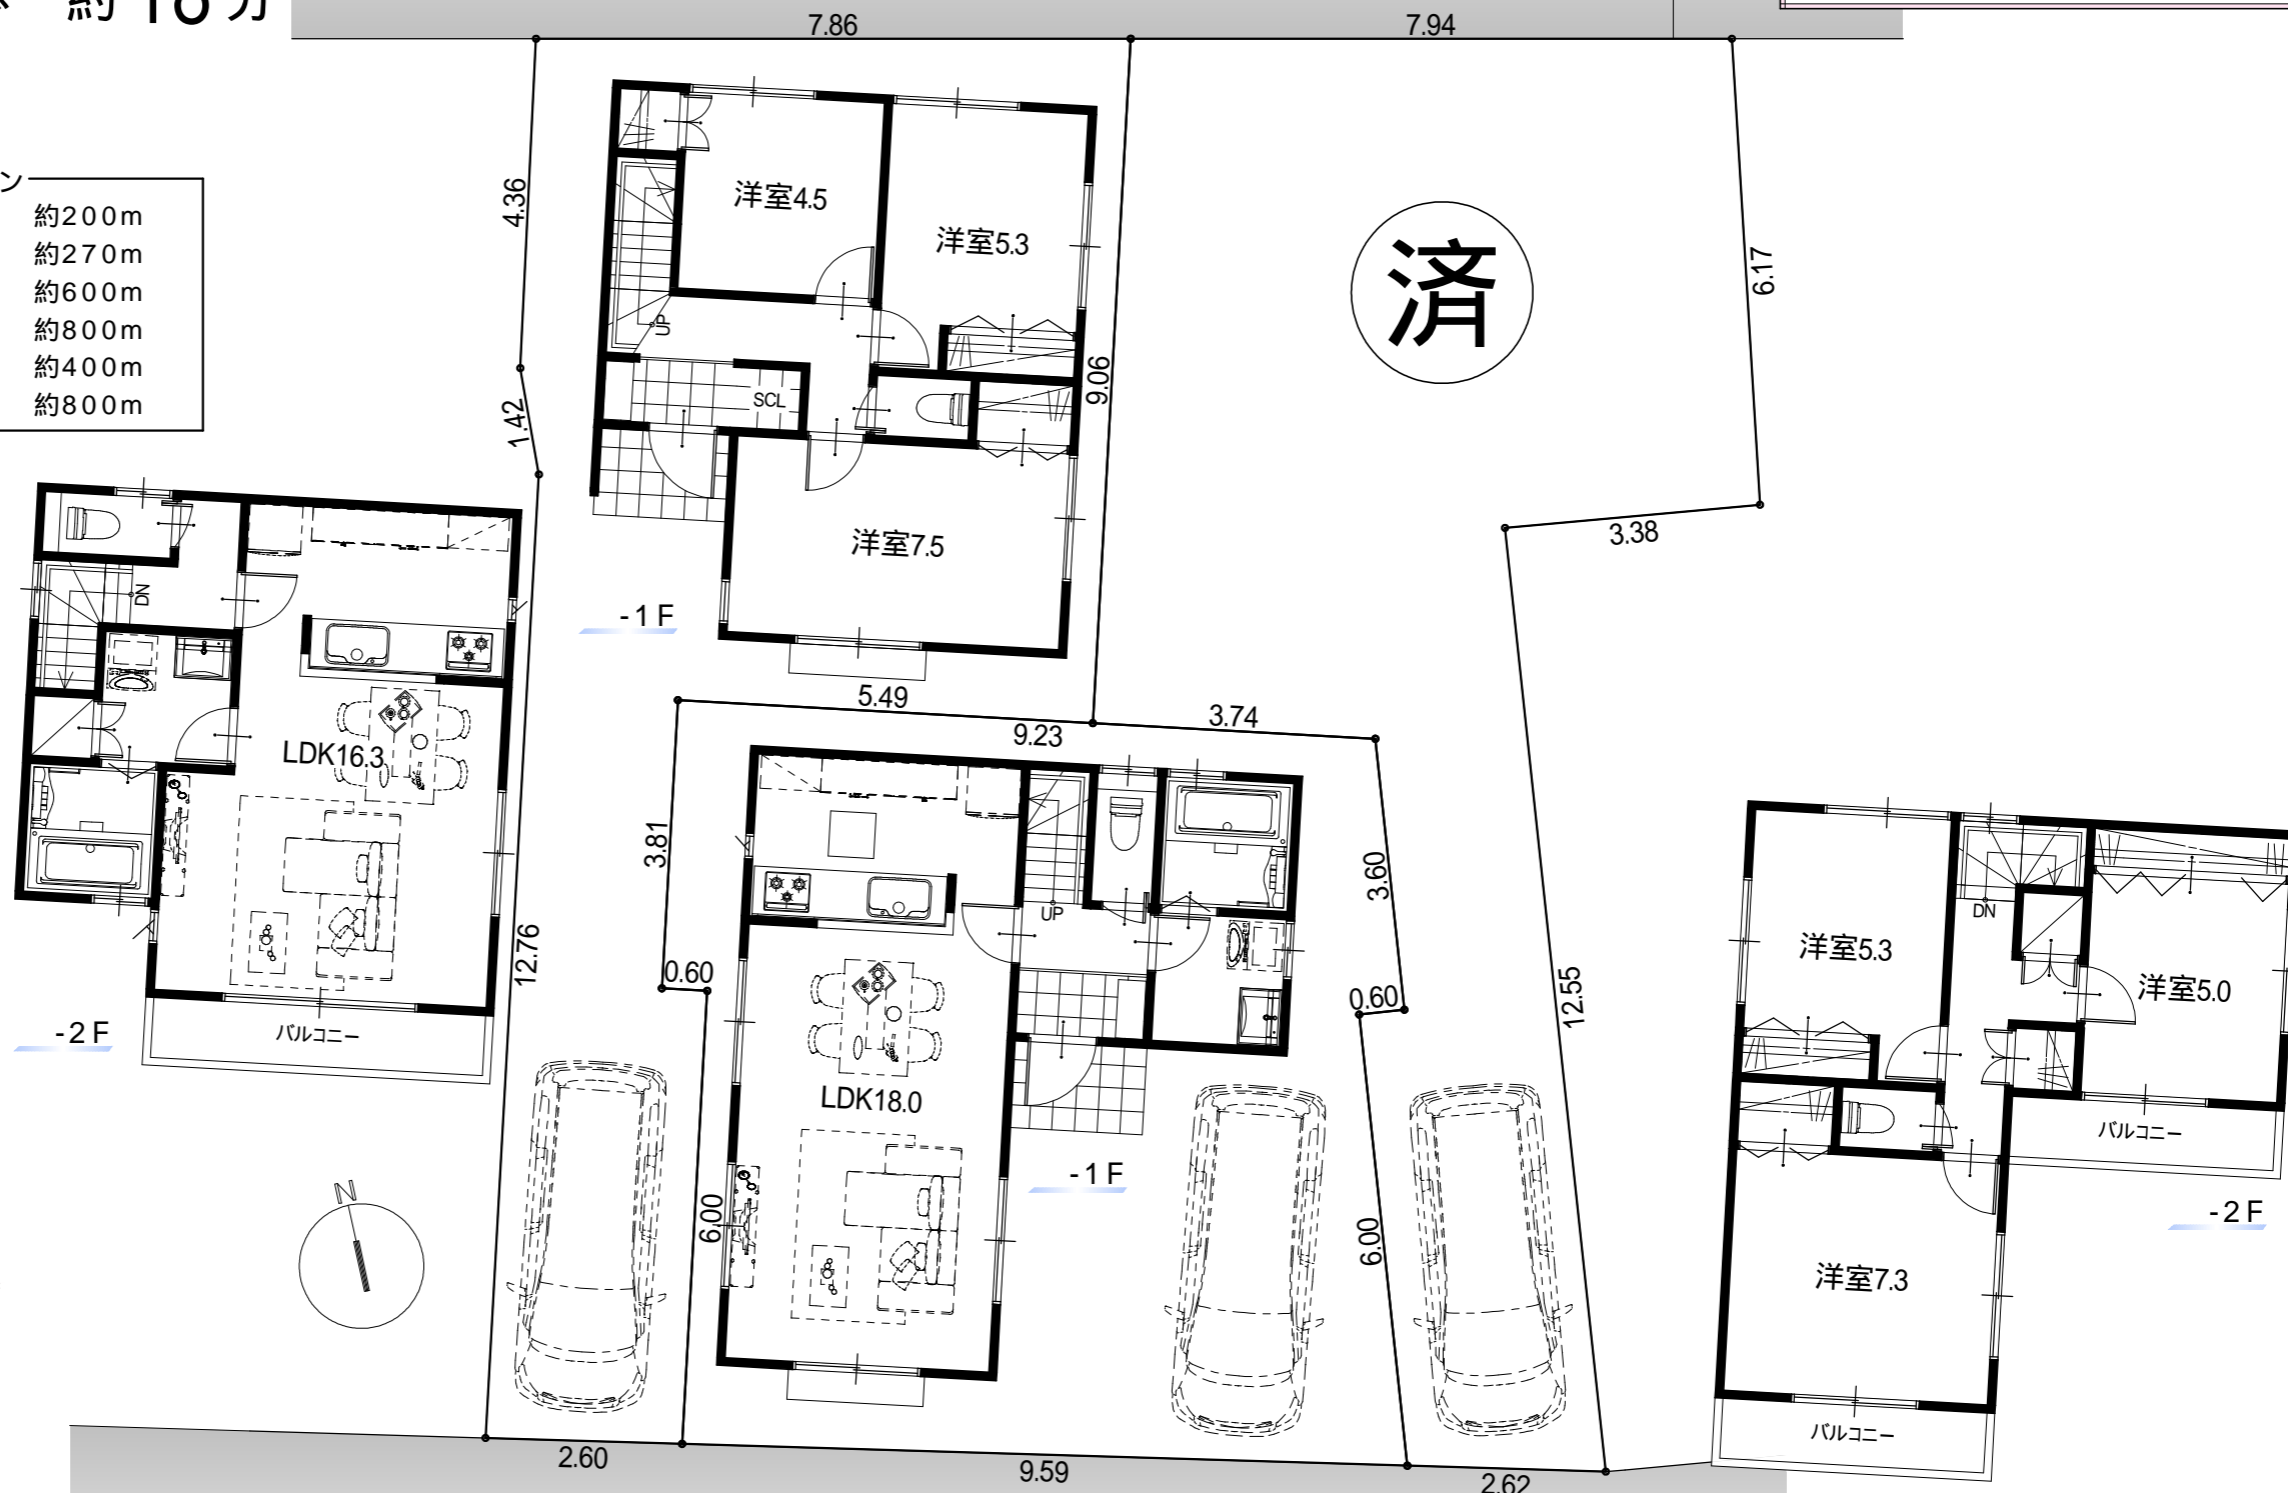

天神町

- 府中150期 -

京王線"府中駅"まで 徒歩 約18分

新規分譲3区画!! 土地分譲可!!

道路
(基準法外道路)
3M80

フリープラン対応分譲住宅

建売では叶わない 夢を叶えるフリープラン
御客様のご希望の間取りをご相談下さい。

ライフインフォメーション

府中天神町幼稚園	約200m
きなり保育園	約270m
府中第六小学校	約600m
府中第五中学校	約800m
ローソン	約400m
スーパーバリュー(スーパー)	約800m

土地分譲可!!

閑静な住宅街!!

教育環境充実!!

子育て環境充実!!

南道路.公園隣接 日当たり良好

道路
8M00

面積表

敷地面積 [㎡] (坪)	1F床面積 [㎡] (坪)	2F床面積 [㎡] (坪)	延床面積 [㎡] (坪)
91.41 (27.65)	40.50 (12.25)	39.42 (11.92)	79.92 (24.17)
90.00 (27.22)	42.12 (12.74)	41.04 (12.41)	83.16 (25.15)

価格等につきましてはお問い合わせください。