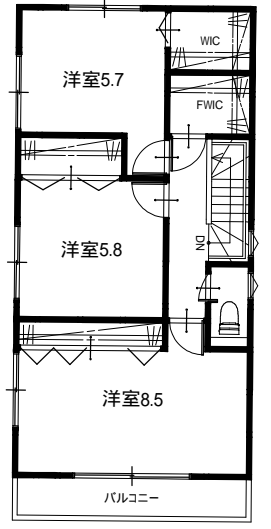

一橋学園駅

- 小平438期 -

西武多摩湖線"一橋学園駅"まで徒歩 約14分

フリープラン対応分譲住宅
建売では叶わない 夢を叶えるフリープラン
御客様のご希望の間取りをご相談下さい。

-2F

-1F

-1F

-2F

土地分譲可!!

教育環境充実!!
子育て環境充実!!

充実の設備・仕様
システムキッチンビルトイン食洗器付き
システムキッチンワークトップ 人造大理石仕様
洗面化粧台 三面鏡付き
全窓Low-E複層ガラス
浴室暖房換気乾燥機
共用部LED照明

面積表

	敷地面積 ² (坪)	1F床面積 ² (坪)	2F床面積 ² (坪)	延床面積 ² (坪)
	112.00 (33.88)	48.60 (14.70)	46.17 (13.96)	94.77 (28.66)
	100.00 (30.25)	46.57 (14.08)	49.00 (14.82)	95.57 (28.90)