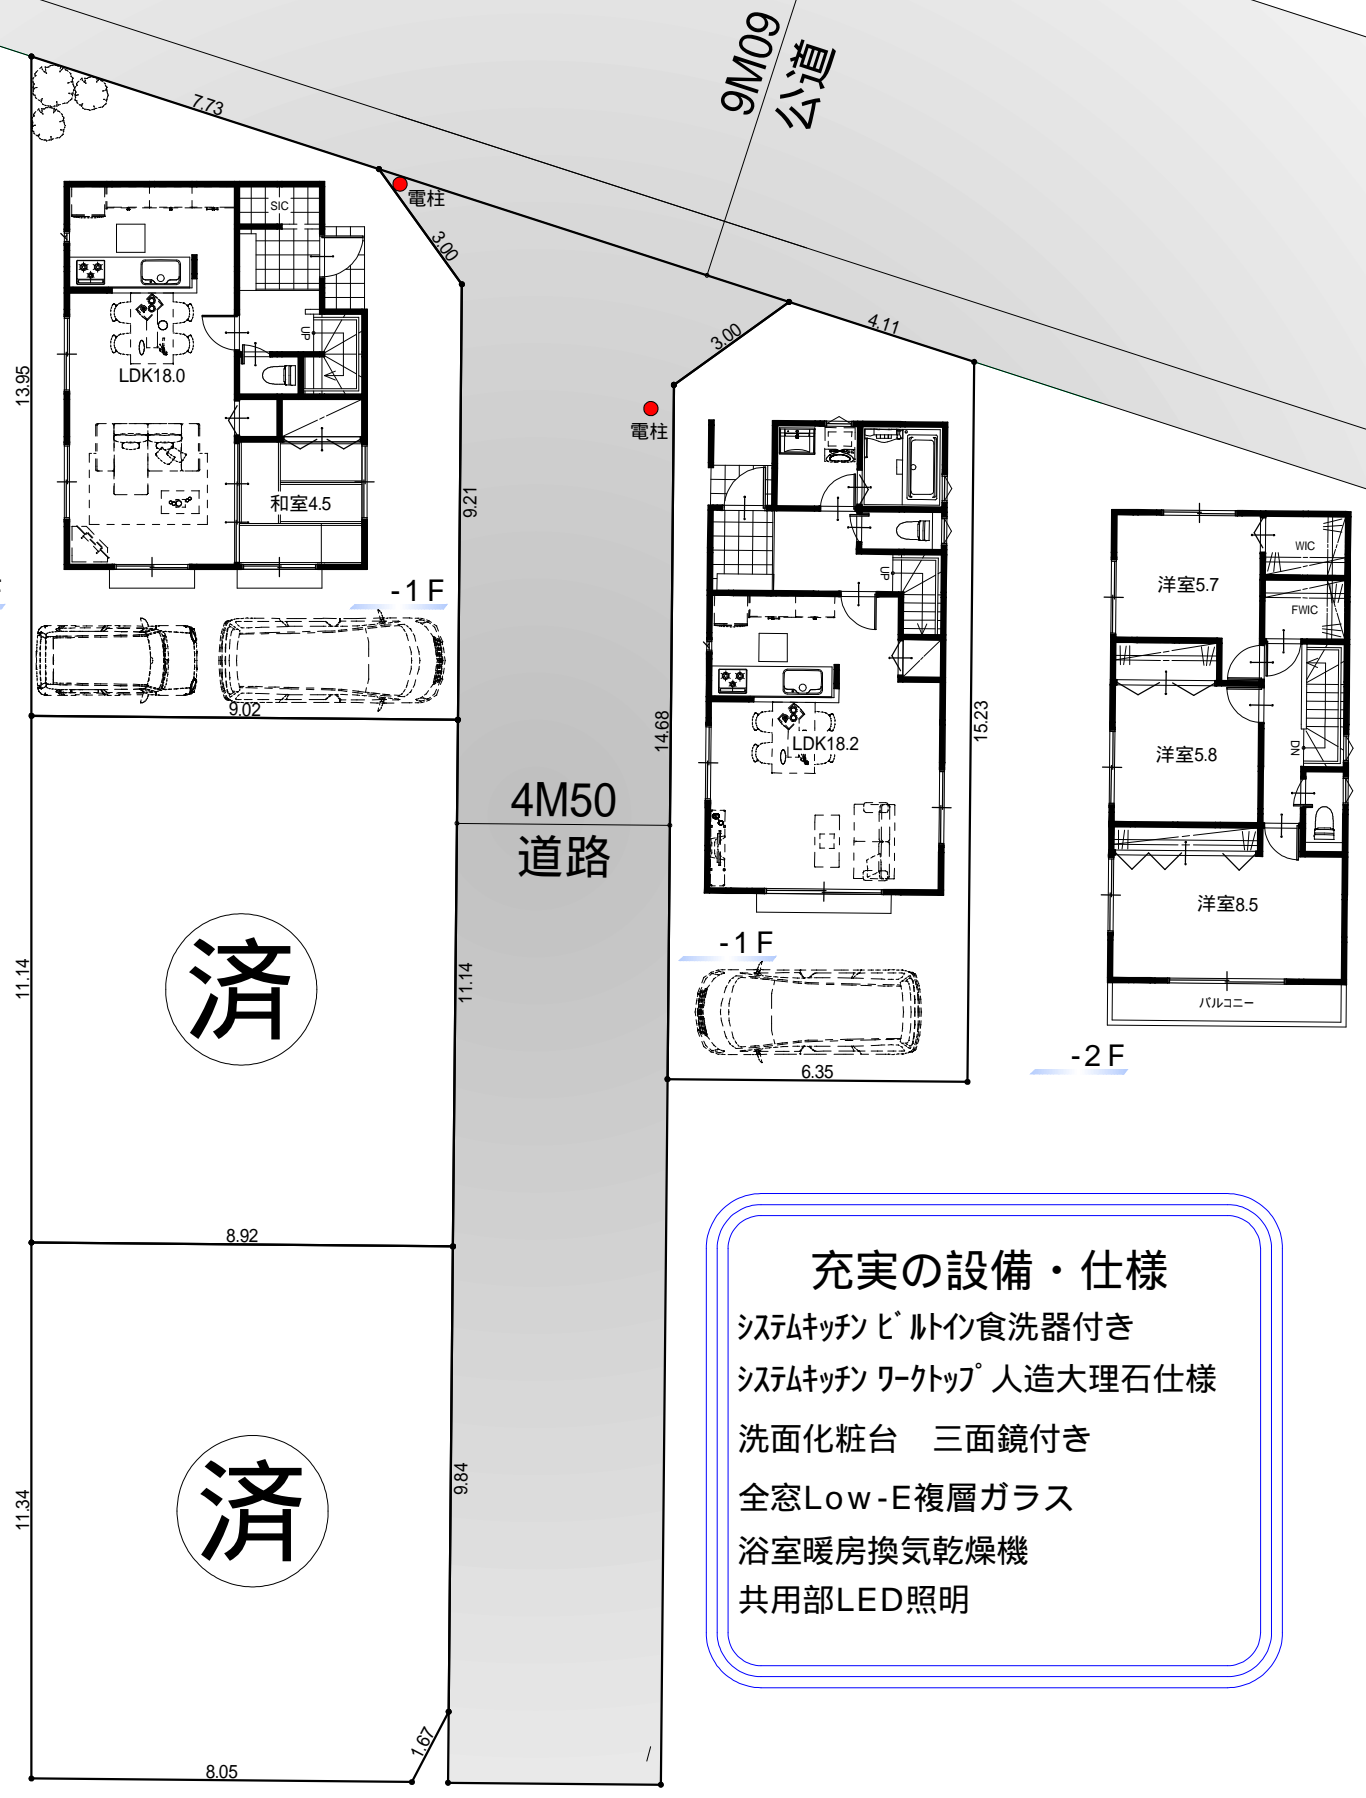

一橋学園駅

- 小平438期 -

西武多摩湖線"一橋学園駅"まで徒歩 約14分

フリープラン対応分譲住宅
建売では叶わない 夢を叶えるフリープラン
御客様のご希望の間取りをご相談下さい。

-2F

-1F

-1F

-2F

土地分譲可!!

教育環境充実!!
子育て環境充実!!

充実の設備・仕様
システムキッチンビルトイン食洗器付き
システムキッチンワークトップ 人造大理石仕様
洗面化粧台 三面鏡付き
全窓Low-E複層ガラス
浴室暖房換気乾燥機
共用部LED照明

面積表

	敷地面積 ² (坪)	1F床面積 ² (坪)	2F床面積 ² (坪)	延床面積 ² (坪)
	112.00 (33.88)	48.60 (14.70)	46.17 (13.96)	94.77 (28.66)
	100.00 (30.25)	46.57 (14.08)	49.00 (14.82)	95.57 (28.90)