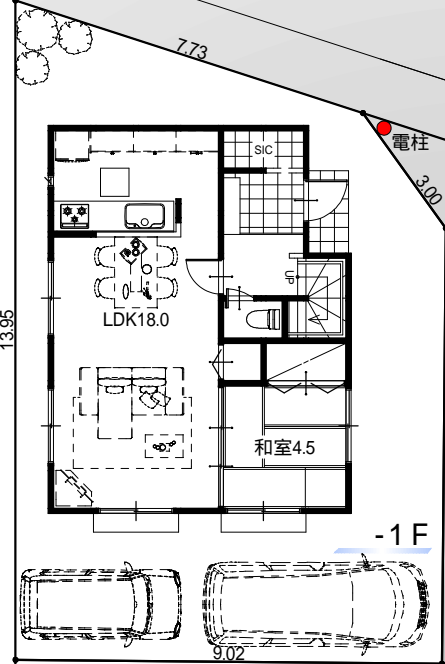

一橋学園駅

- 小平438期 -

西武多摩湖線"一橋学園駅"まで徒歩 約14分

フリープラン対応分譲住宅
建売では叶わない 夢を叶えるフリープラン
御客様のご希望の間取りをご相談下さい。

-2F

-1F

-1F

-2F

土地分譲可!!

教育環境充実!!
子育て環境充実!!

充実の設備・仕様
システムキッチンビルトイン食洗器付き
システムキッチンワークトップ 人造大理石仕様
洗面化粧台 三面鏡付き
全窓Low-E複層ガラス
浴室暖房換気乾燥機
共用部LED照明

面積表

	敷地面積 ² (坪)	1F床面積 ² (坪)	2F床面積 ² (坪)	延床面積 ² (坪)
	112.00 (33.88)	48.60 (14.70)	46.17 (13.96)	94.77 (28.66)
	100.00 (30.25)	46.57 (14.08)	49.00 (14.82)	95.57 (28.90)