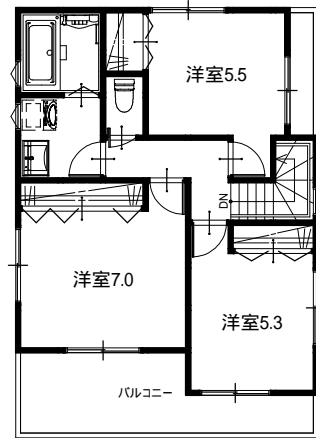

一橋学園駅

- 小平438期 -

西武多摩湖線"一橋学園駅"まで徒歩 約14分

フリープラン対応分譲住宅
建売では叶わない 夢を叶えるフリープラン
御客様のご希望の間取りをご相談下さい。

-2F

-1F

-1F

-2F

土地分譲可!!

教育環境充実!!
子育て環境充実!!

充実の設備・仕様
システムキッチンビルトイン食洗器付き
システムキッチンワークトップ 人造大理石仕様
洗面化粧台 三面鏡付き
全窓Low-E複層ガラス
浴室暖房換気乾燥機
共用部LED照明

面積表

	敷地面積 ² (坪)	1F床面積 ² (坪)	2F床面積 ² (坪)	延床面積 ² (坪)
	112.00 (33.88)	48.60 (14.70)	46.17 (13.96)	94.77 (28.66)
	100.00 (30.25)	46.57 (14.08)	49.00 (14.82)	95.57 (28.90)