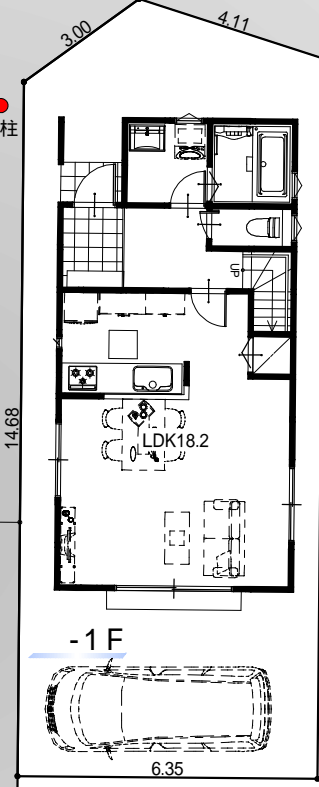

一橋学園駅

- 小平438期 -

西武多摩湖線"一橋学園駅"まで徒歩 約14分

フリープラン対応分譲住宅
建売では叶わない 夢を叶えるフリープラン
御客様のご希望の間取りをご相談下さい。

-2F

-1F

-1F

-2F

土地分譲可!!

教育環境充実!!
子育て環境充実!!

充実の設備・仕様
システムキッチンビルトイン食洗器付き
システムキッチンワークトップ 人造大理石仕様
洗面化粧台 三面鏡付き
全窓Low-E複層ガラス
浴室暖房換気乾燥機
共用部LED照明

面積表

	敷地面積 ² (坪)	1F床面積 ² (坪)	2F床面積 ² (坪)	延床面積 ² (坪)
	112.00 (33.88)	48.60 (14.70)	46.17 (13.96)	94.77 (28.66)
	100.00 (30.25)	46.57 (14.08)	49.00 (14.82)	95.57 (28.90)