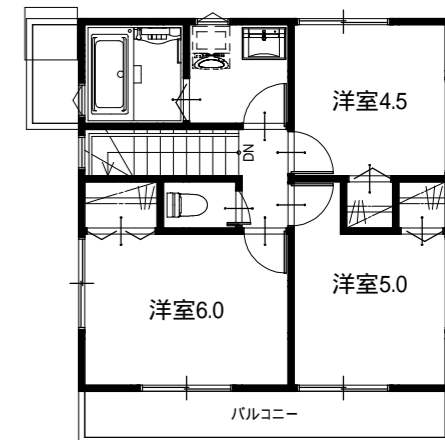

-2F

価格等につきましてはお問い合わせください。