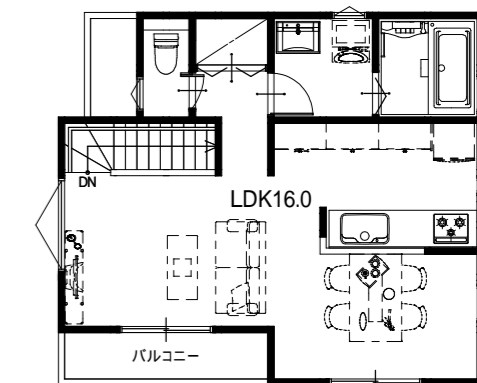

住吉町

- 西東京182期 -

西武池袋線"ひばりヶ丘駅"まで

徒歩 約15分

フリープラン対応分譲住宅

建売では叶わない 夢を叶えるフリープラン
御客様のご希望の間取りをご相談下さい。

閑静な住宅街!!

教育環境充実!!

子育て環境充実!!

土地分譲可!!

ライフインフォメーション

市立泉小学校	約650m
市立ひばりヶ丘中学校	約90m
上宿公園	約140m
保谷住吉郵便局	約400m
マルエツ(スーパー)	約400m
マツモトキヨシ	約450m

面積表

	敷地面積^m² (坪)	1F床面積^m² (坪)	2F床面積^m² (坪)	延床面積^m² (坪)
	100.00 (30.25)	39.69 (12.00)	39.69 (12.00)	79.38 (24.01)
	100.00 (30.25)	39.69 (12.00)	39.69 (12.00)	79.38 (24.01)

公道
約5M00

済

-2F