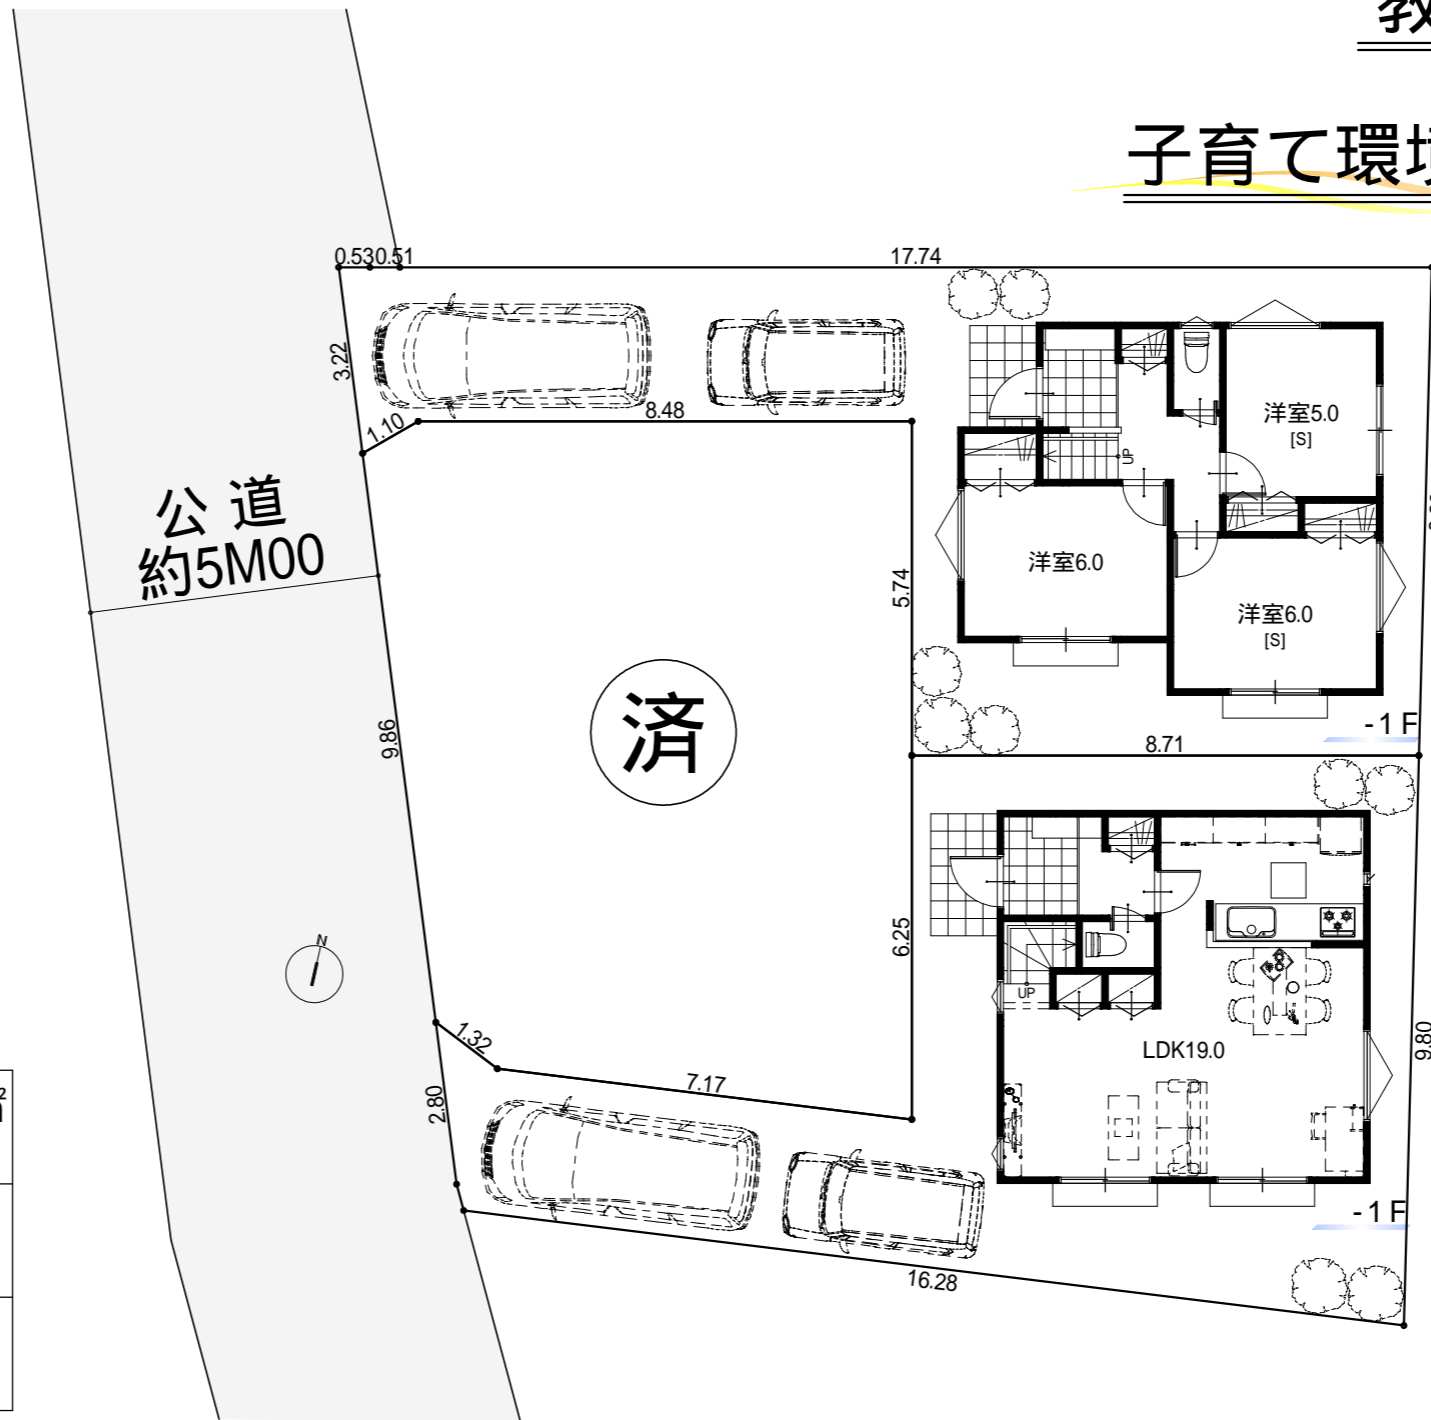

住吉町

- 西東京182期 -

西武池袋線"ひばりヶ丘駅"まで

徒歩 約15分

フリープラン対応分譲住宅

建売では叶わない 夢を叶えるフリープラン
御客様のご希望の間取りをご相談下さい。

閑静な住宅街!!

教育環境充実!!

子育て環境充実!!

土地分譲可!!

ライフインフォメーション

市立泉小学校	約650m
市立ひばりヶ丘中学校	約90m
上宿公園	約140m
保谷住吉郵便局	約400m
マルエツ(スーパー)	約400m
マツモトキヨシ	約450m

面積表

	敷地面積^m² (坪)	1F床面積^m² (坪)	2F床面積^m² (坪)	延床面積^m² (坪)
	100.00 (30.25)	39.69 (12.00)	39.69 (12.00)	79.38 (24.01)
	100.00 (30.25)	39.69 (12.00)	39.69 (12.00)	79.38 (24.01)

公道
約5M00

済

-2F