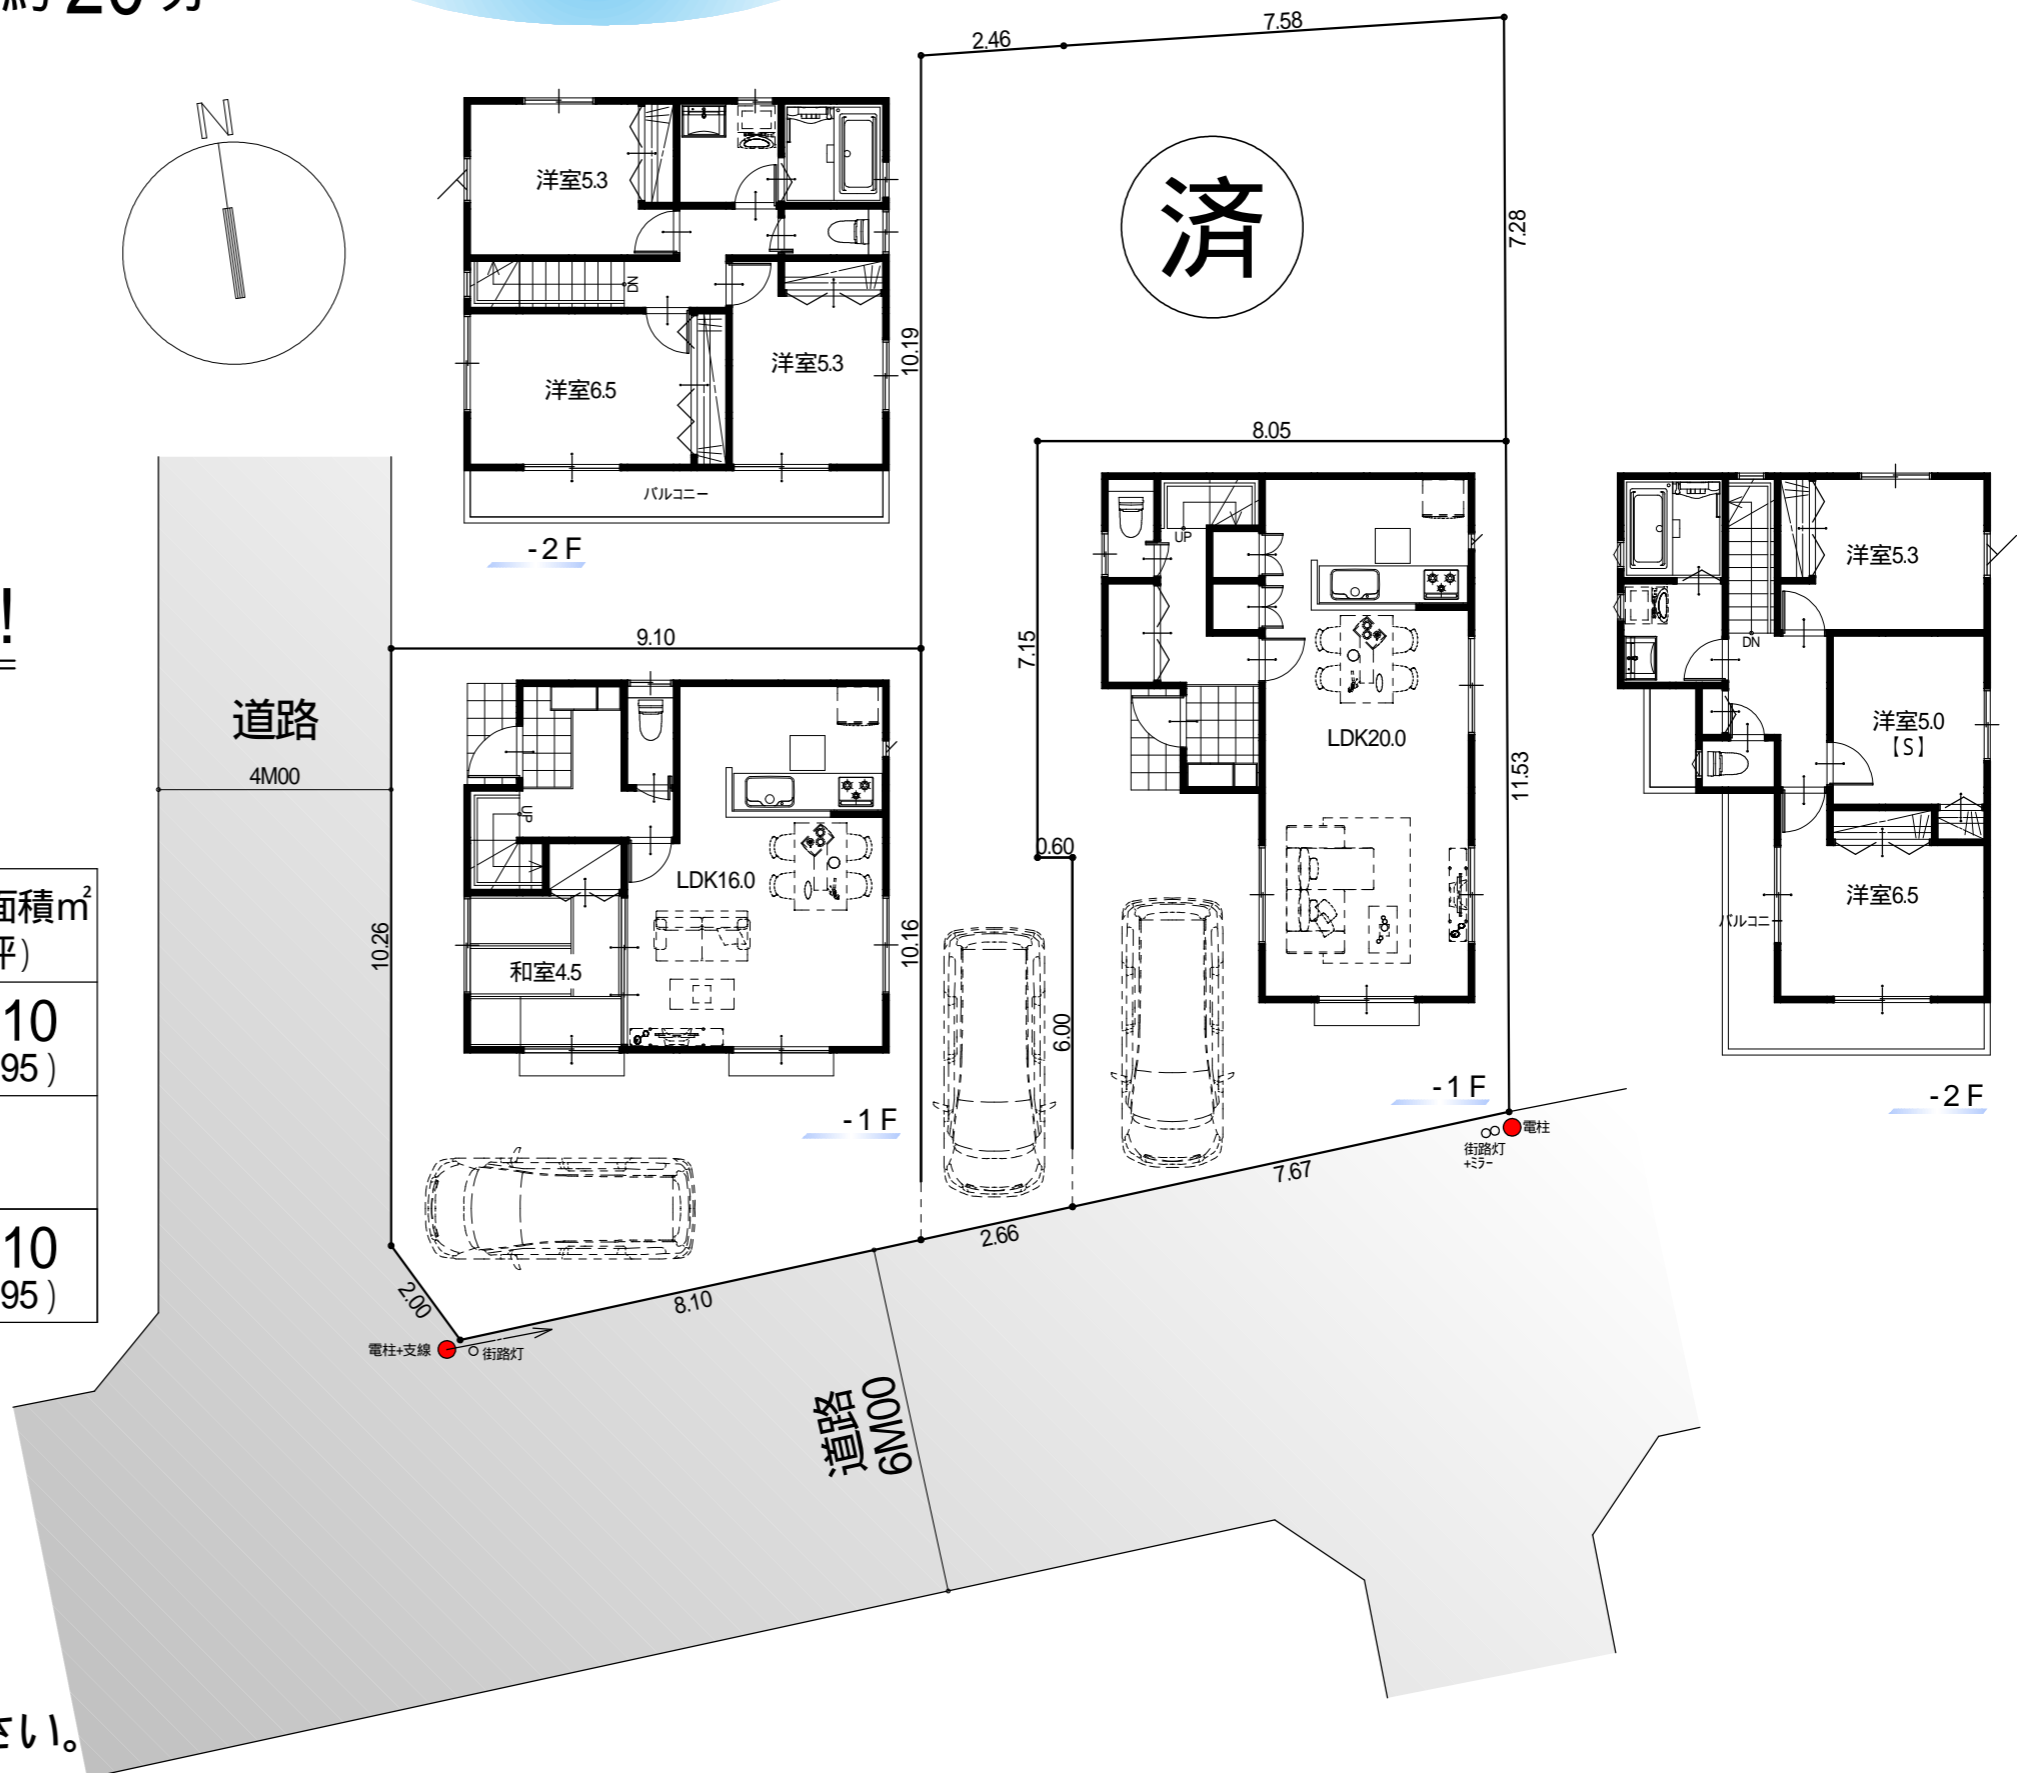

天神町

- 小平450期 -

西武新宿線"花小金井駅"まで徒歩 約20分

土地分譲可!!

フリープラン対応分譲住宅
建売では叶わない 夢を叶えるフリープラン
御客様のご希望の間取りをご相談下さい。

閑静な住宅街!!

教育環境充実!!

子育て環境充実!!

面積表

	敷地面積 ^{m²} (坪)	1F床面積 ^{m²} (坪)	2F床面積 ^{m²} (坪)	延床面積 ^{m²} (坪)
	100.49 (30.39)	43.74 (13.23)	45.36 (13.72)	89.10 (26.95)
ご成約済み				
	96.66 (29.23)	44.55 (13.47)	44.55 (13.47)	89.10 (26.95)

価格等につきましてはお問い合わせください。