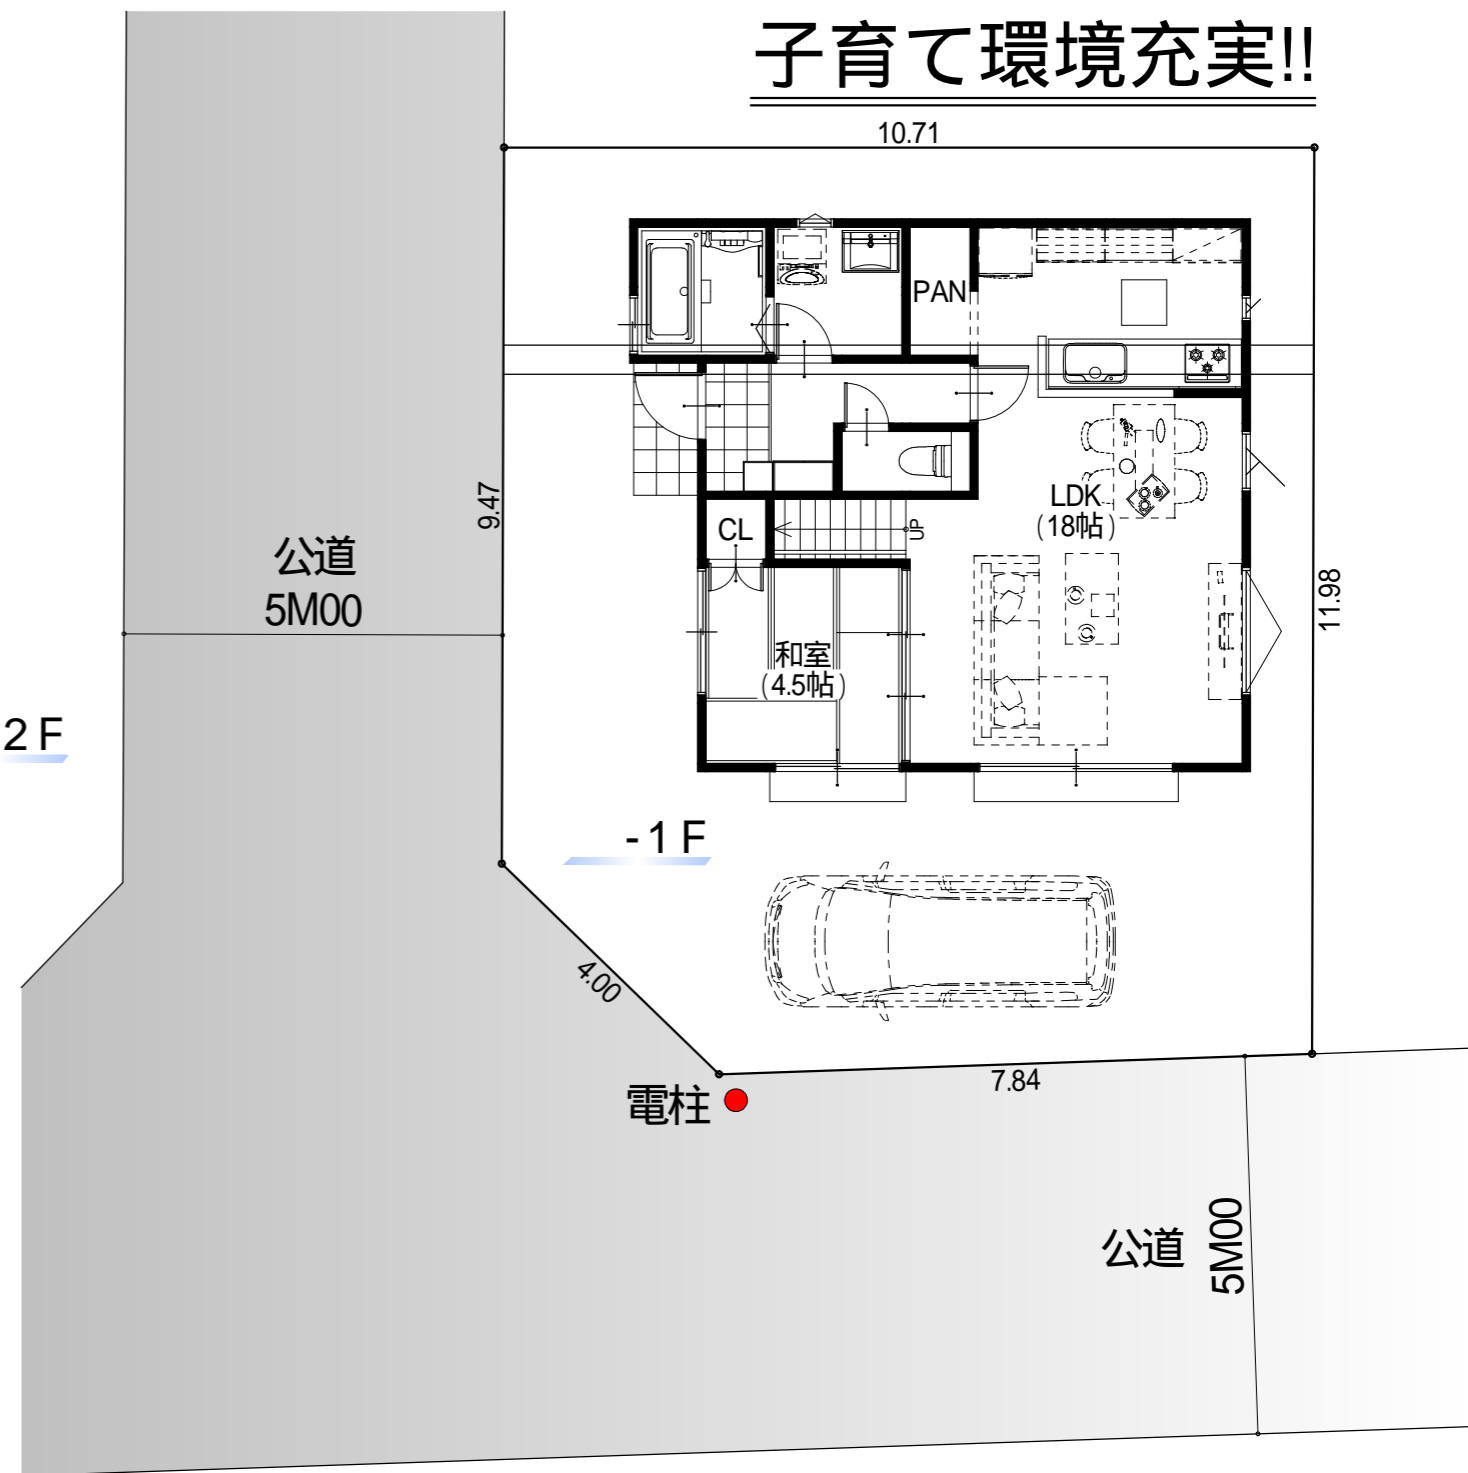

南側道路 日当たり良好

新規分譲 1 区画!!

価格等につきましてはお問い合わせください。