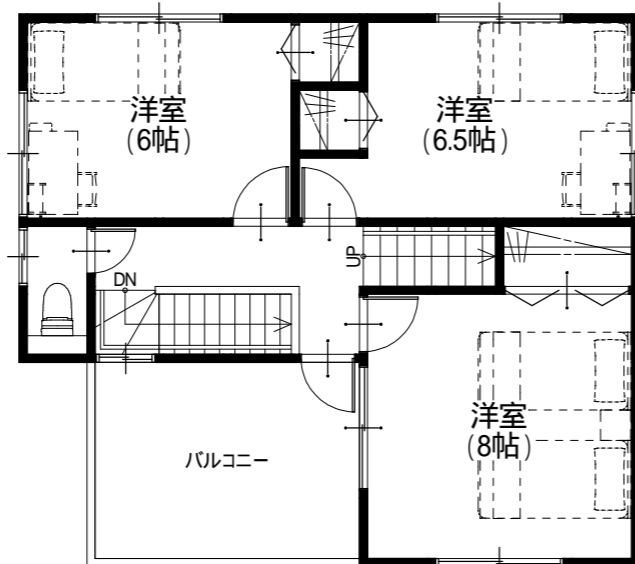

面積・価格表

敷地面積	126.30 m ²
[38.20 坪]	
1F面積	53.46 m ²
[16.17 坪]	
2F面積	46.17 m ²
[13.96 坪]	
延床面積	99.63 m ²
[30.13 坪]	

ご希望の間取りを叶えられる
フリープラン対応住宅!!

充実の設備・仕様

- 固定階段グルニエ
- システムキッチンビルトイン食洗器付き
- システムキッチンワークトップ 人造大理石仕様
- 浴室 暖房換気乾燥機付き
- 全窓Low-E複層ガラス
- 三面鏡洗面化粧台