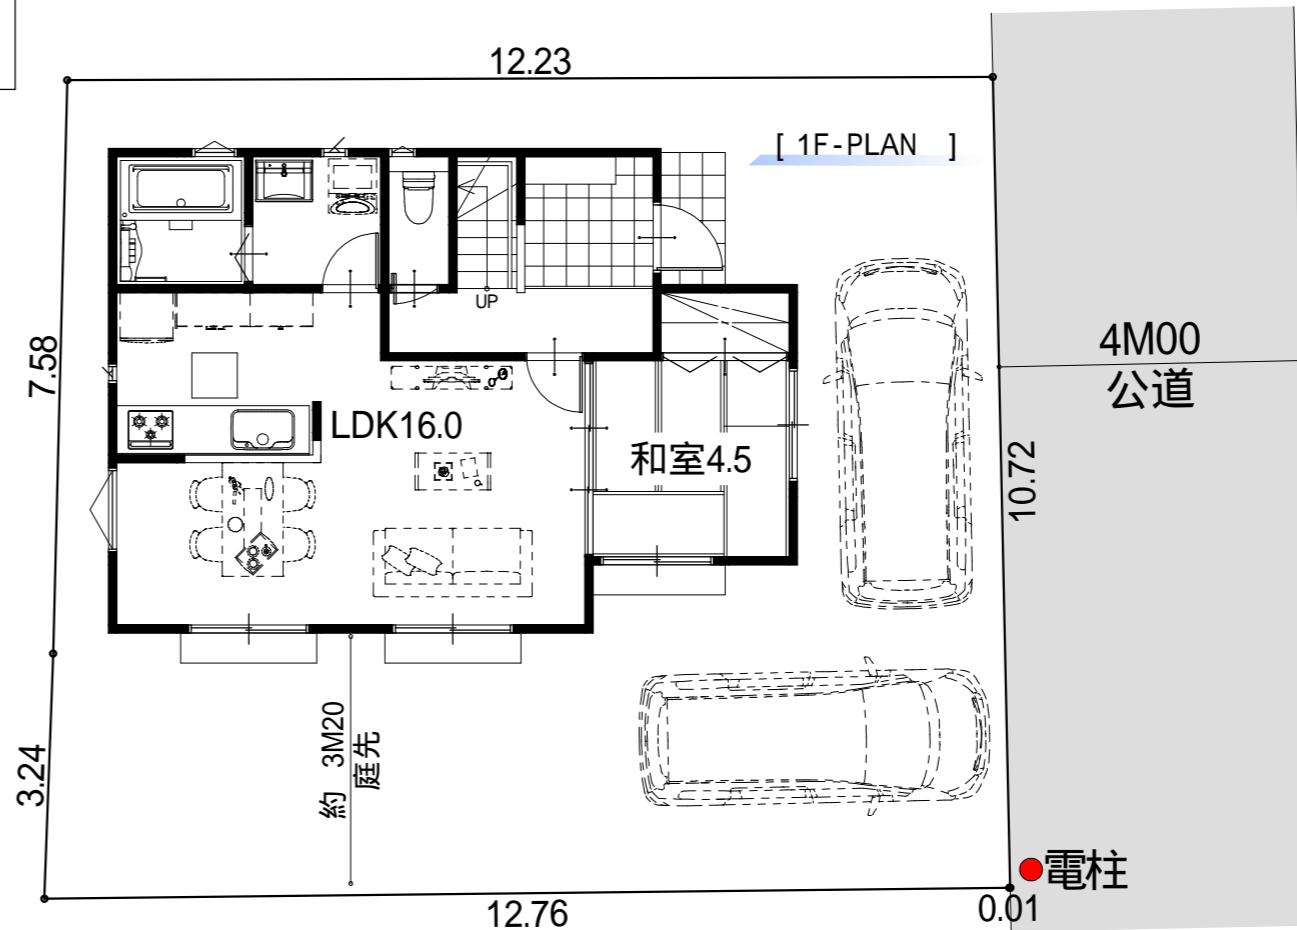

閑静な住宅街!!

教育環境充実!!

子育て環境充実!!

NO.1

敷地面積	134.59 m ²	[40.71 坪]
1F面積	51.03 m ²	[15.43 坪]
2F面積	42.12 m ²	[12.74 坪]
延床面積	93.15 m ²	[28.17 坪]

価格等につきましてはお問い合わせください。