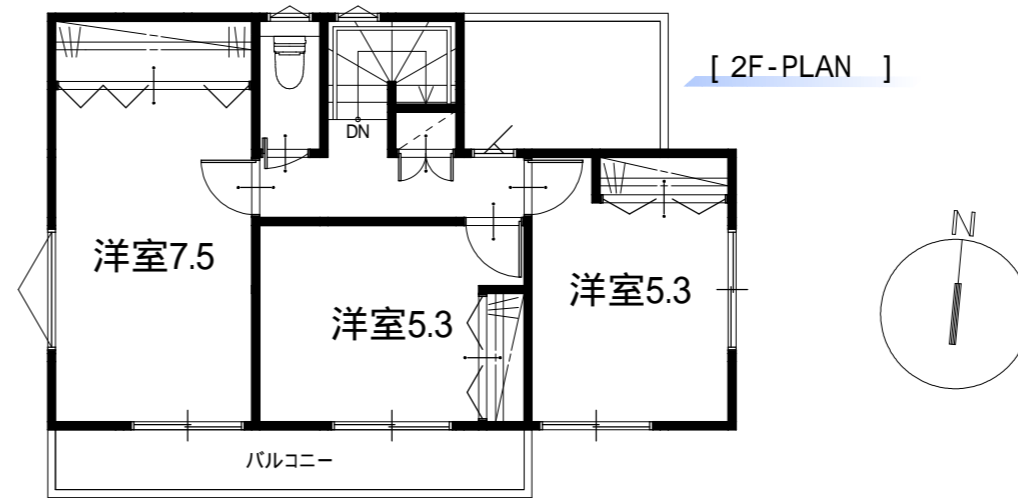

閑静な住宅街!!

教育環境充実!!

子育て環境充実!!

NO.1

敷地面積	134.59 m ²	[40.71 坪]
1F面積	51.03 m ²	[15.43 坪]
2F面積	42.12 m ²	[12.74 坪]
延床面積	93.15 m ²	[28.17 坪]

価格等につきましてはお問い合わせください。